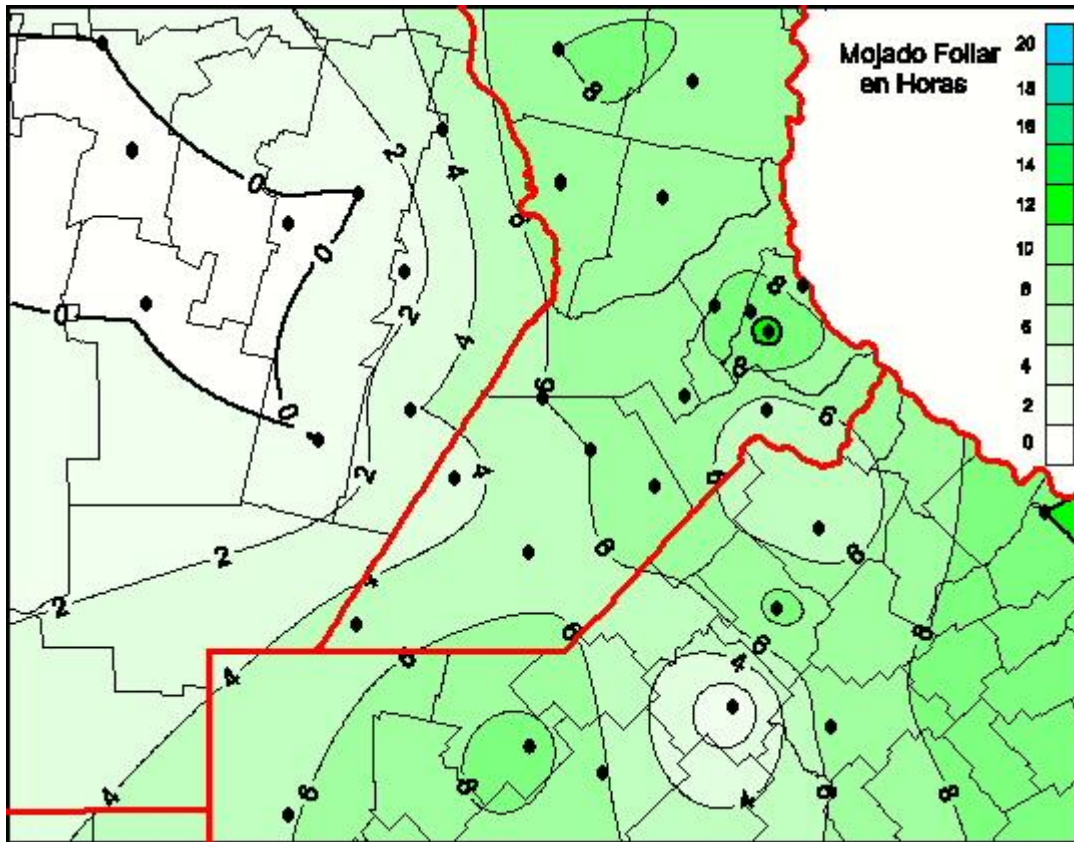

# Humedad de Hoja

Mapa de humedad de hoja de las las últimas 24 horas.  
(Desde las 8:00AM hasta las 8:00AM). Se actualiza a las 10:00hs.