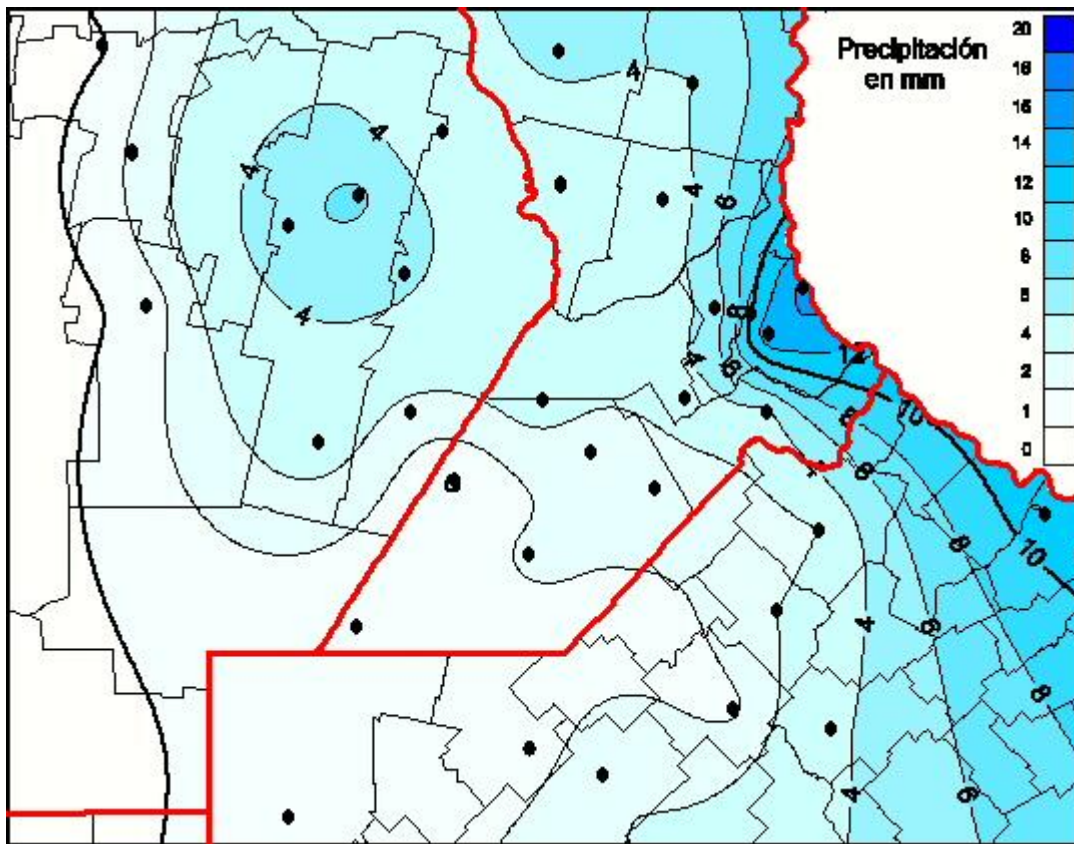

Lluvias

Mapa de precipitación acumulada en las últimas 24 horas.
(Desde las 8:00AM hasta las 8:00AM). Se actualiza a las 10:00hs.