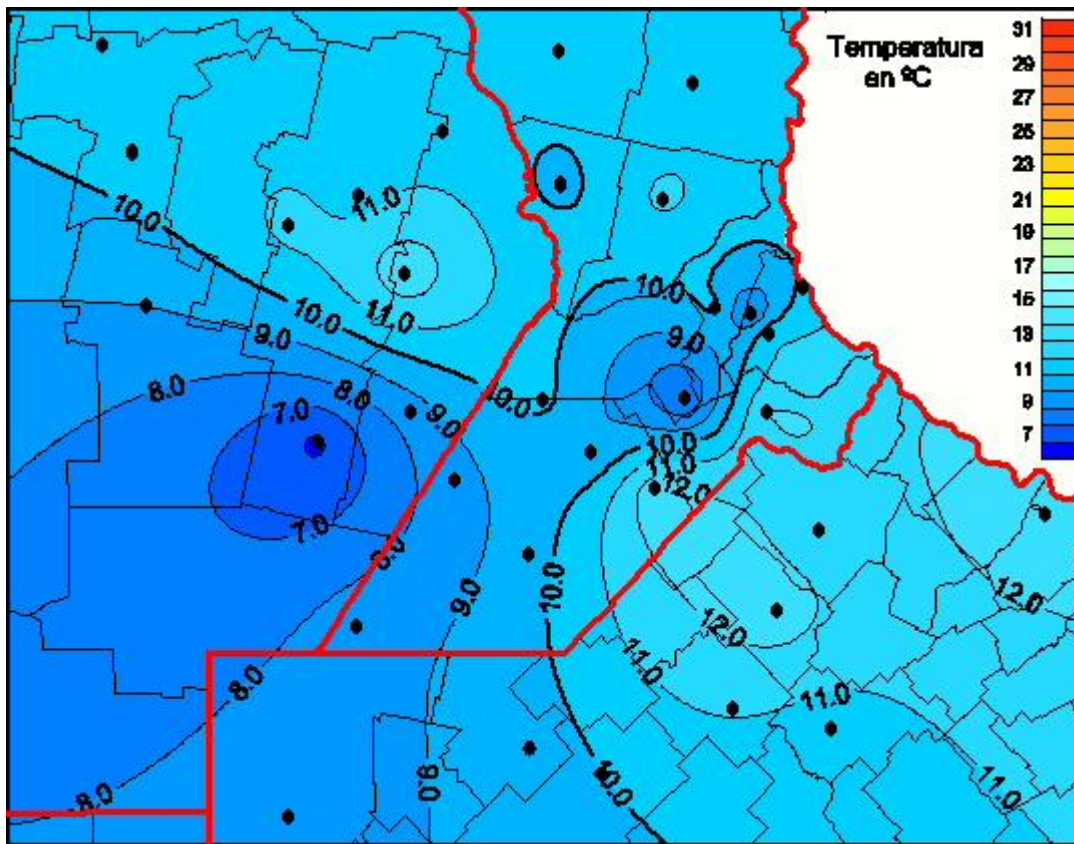

Temperaturas Medias

Mapa de temperaturas medias de las las últimas 24 horas.
(Desde las 8:00AM hasta las 8:00AM). Se actualiza a las 10:00hs.