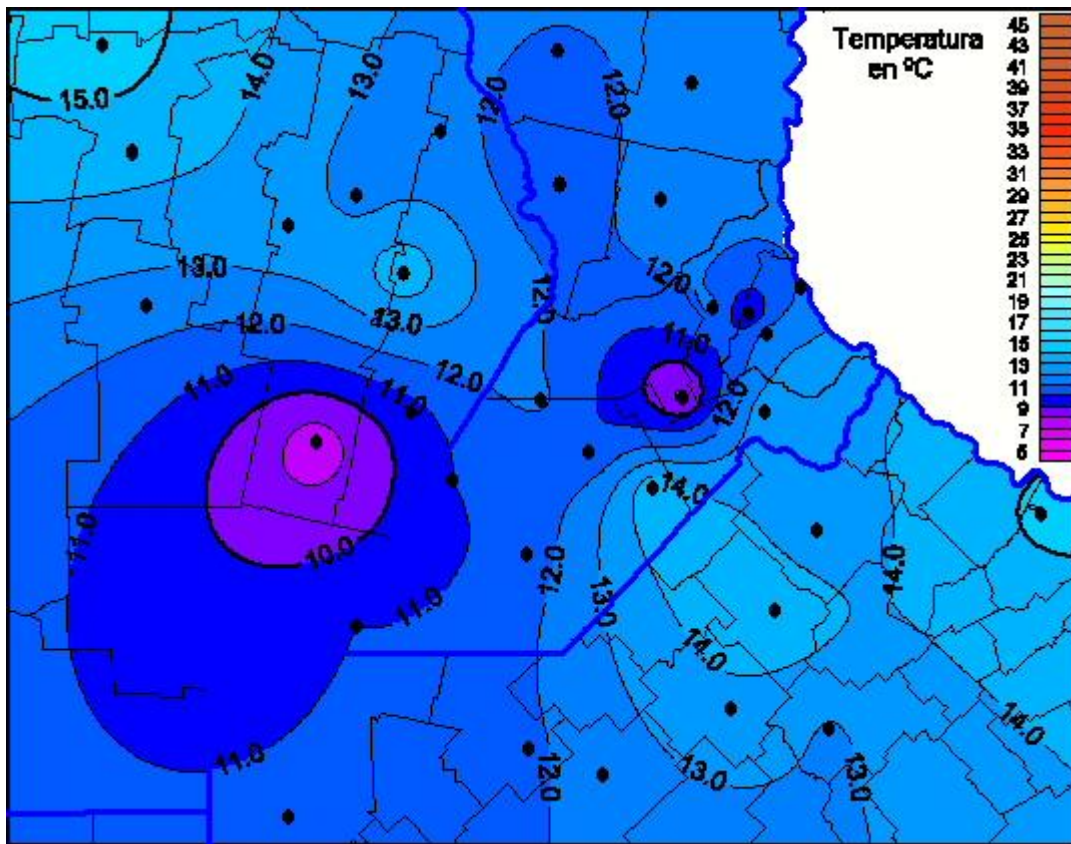

Temperaturas Máximas

Mapa de temperaturas máximas de las últimas 24 horas.
(Desde las 8:00AM hasta las 8:00AM). Se actualiza a las 10:00hs.