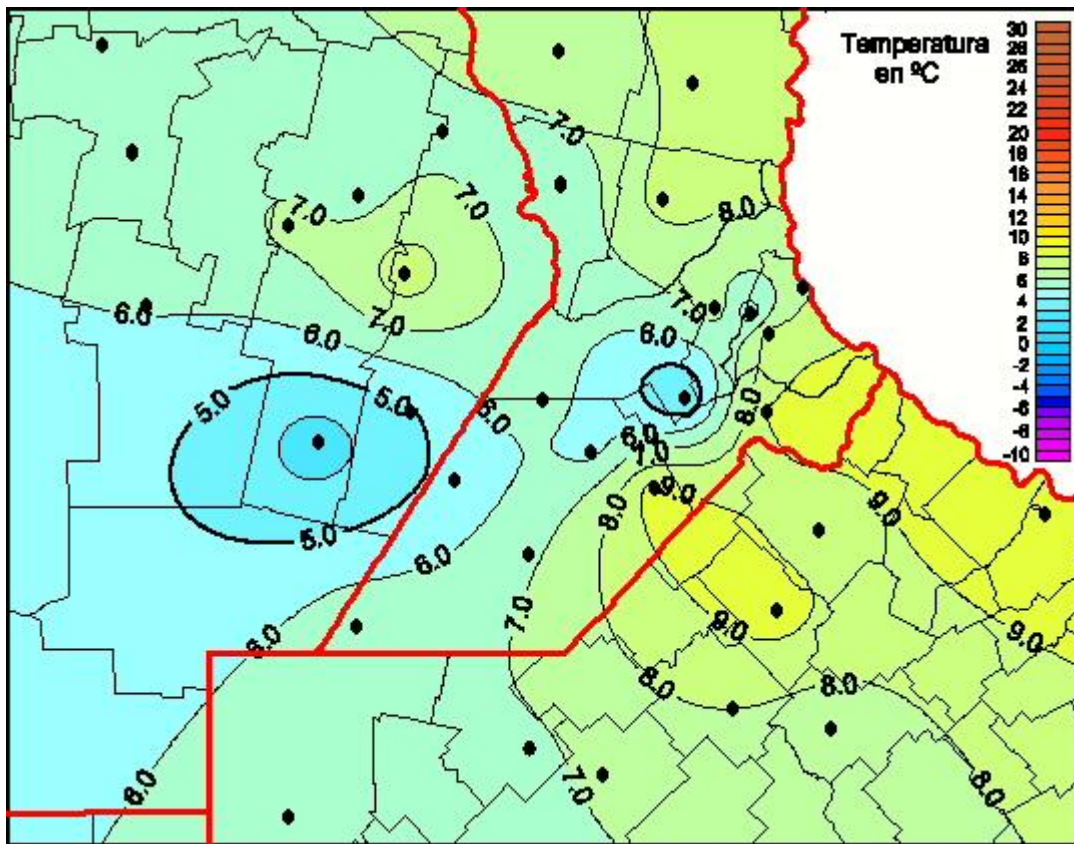

Temperaturas Mínimas

Mapa de temperaturas mínimas de las las últimas 24 horas.
(Desde las 8:00AM hasta las 8:00AM). Se actualiza a las 10:00hs.