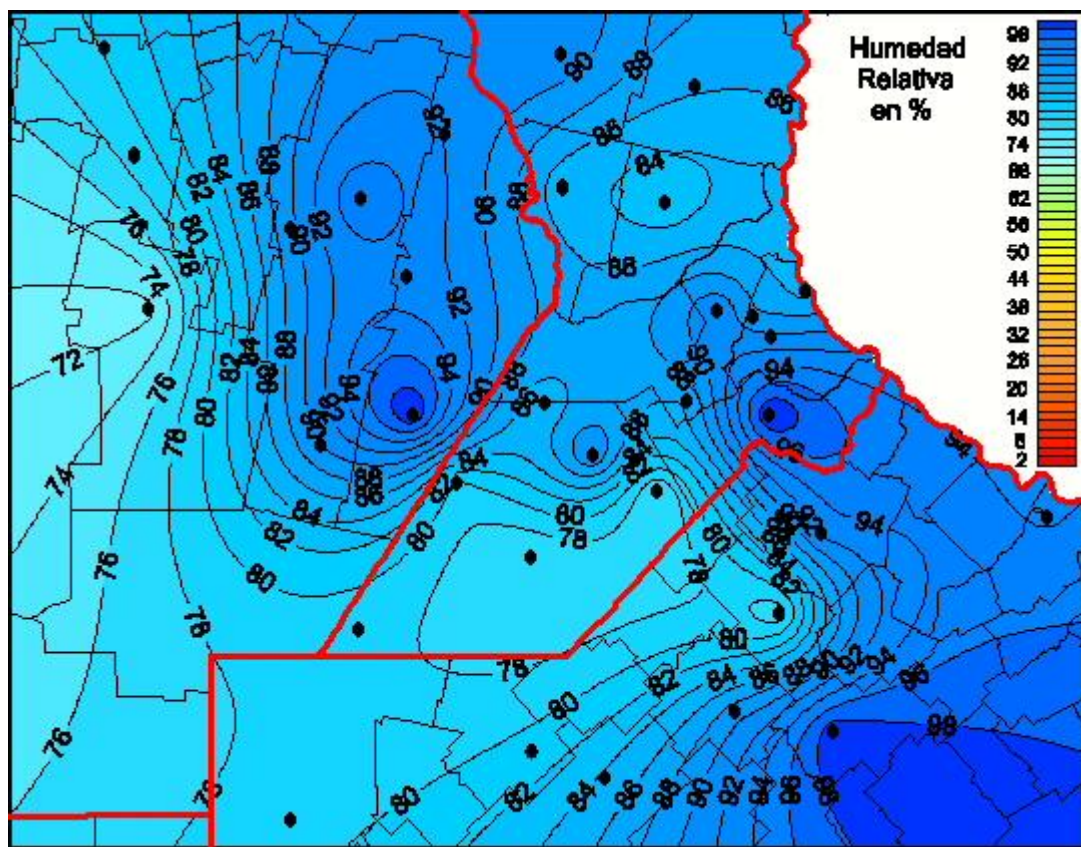

Humedad Relativa

Mapa de humedad relativa de las las últimas 24 horas.
(Desde las 8:00AM hasta las 8:00AM). Se actualiza a las 10:00hs.