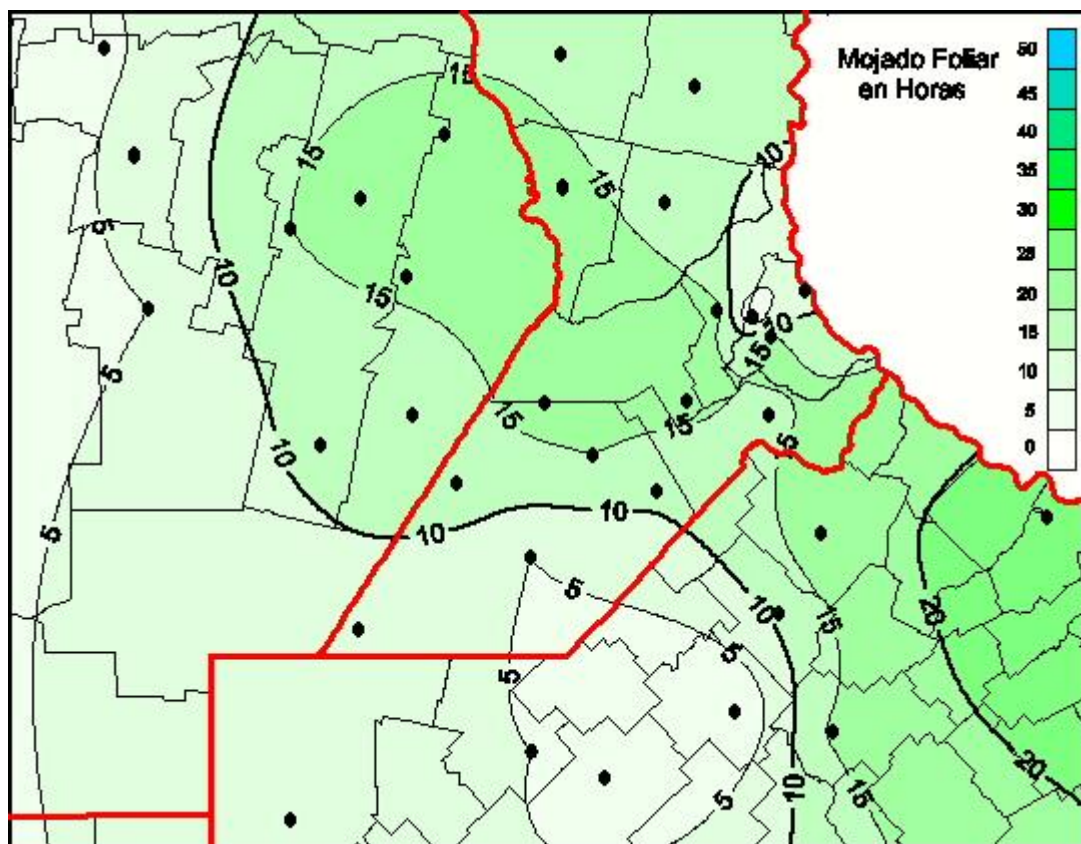

Humedad de Hoja

Mapa de humedad de hoja de las últimas 24 horas.
(Desde las 8:00AM hasta las 8:00AM). Se actualiza a las 10:00hs.