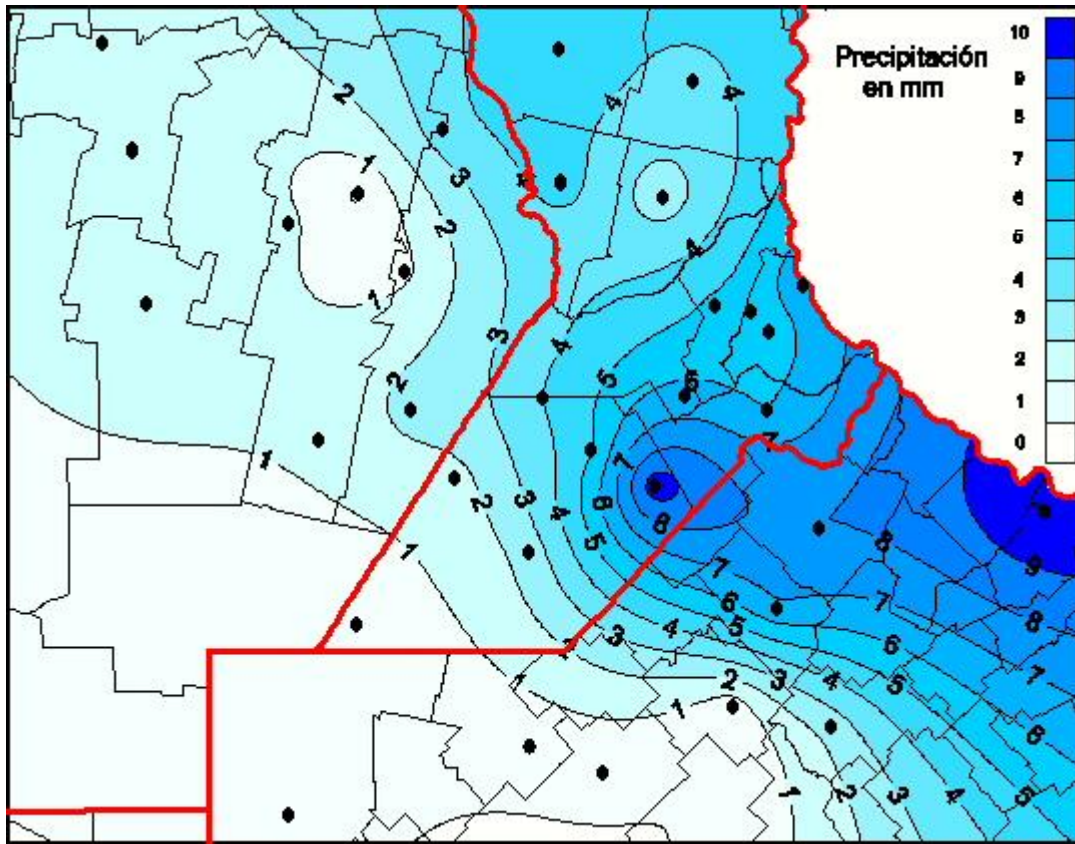

## Lluvias

Mapa de precipitación acumulada en las últimas 24 horas.  
(Desde las 8:00AM hasta las 8:00AM). Se actualiza a las 10:00hs.