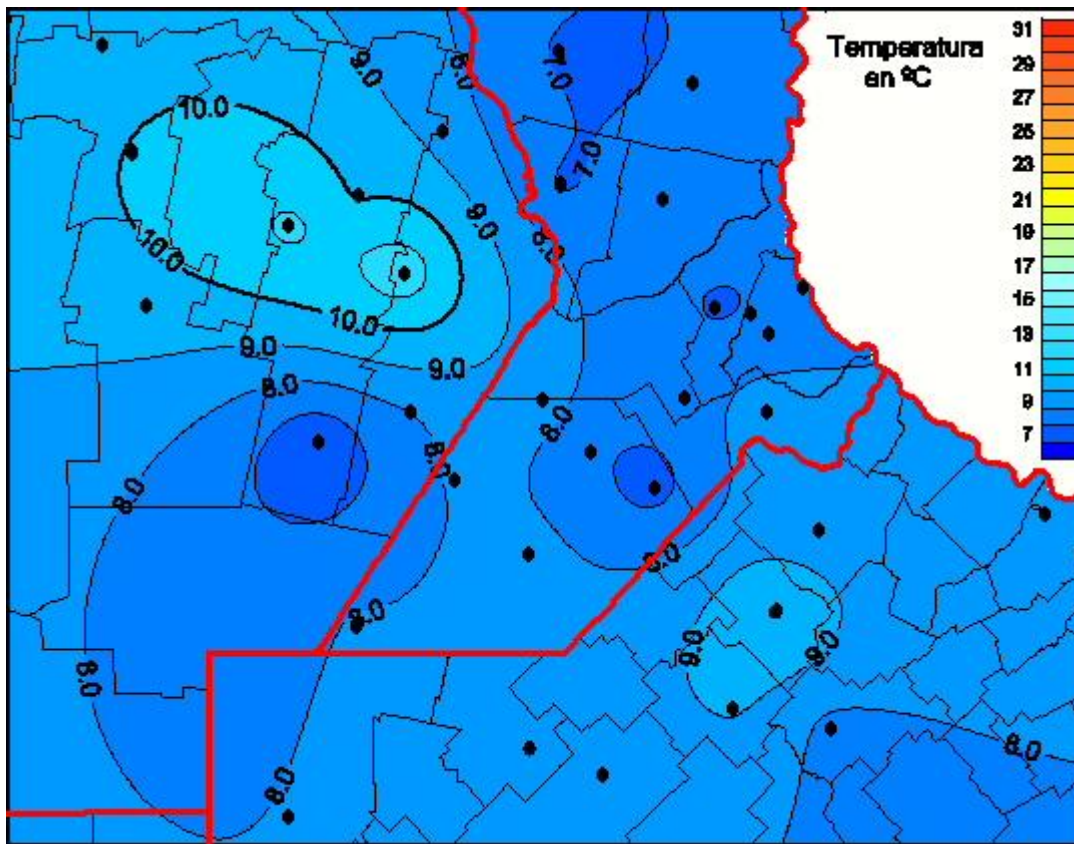

Temperaturas Medias

Mapa de temperaturas medias de las las últimas 24 horas.
(Desde las 8:00AM hasta las 8:00AM). Se actualiza a las 10:00hs.