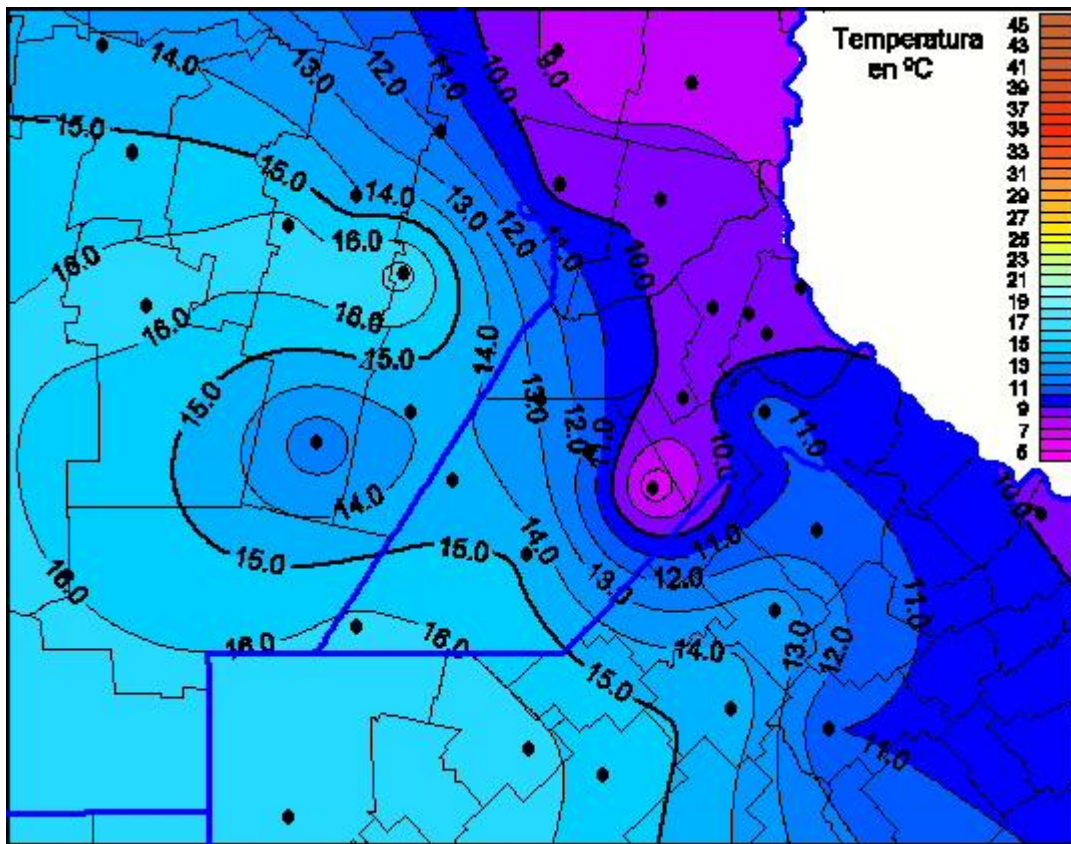

Temperaturas Máximas

Mapa de temperaturas máximas de las últimas 24 horas.
(Desde las 8:00AM hasta las 8:00AM). Se actualiza a las 10:00hs.