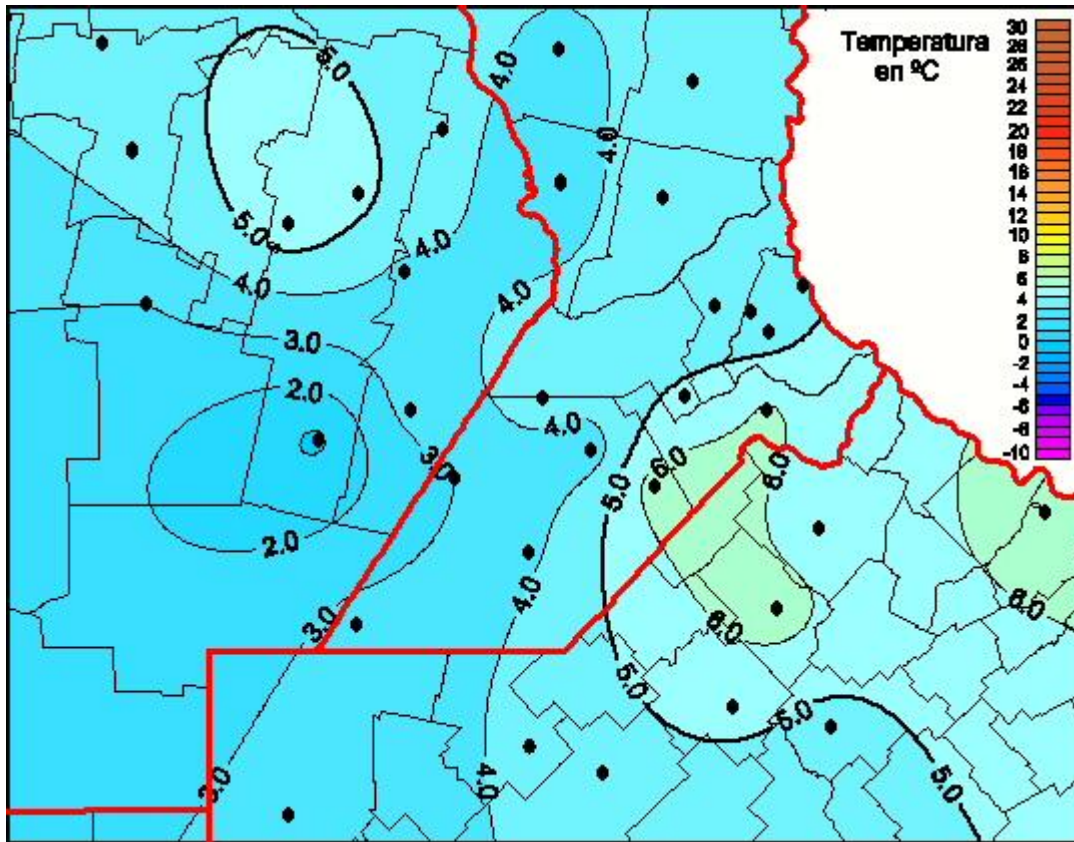

## Temperaturas Mínimas

Mapa de temperaturas mínimas de las las últimas 24 horas.  
(Desde las 8:00AM hasta las 8:00AM). Se actualiza a las 10:00hs.