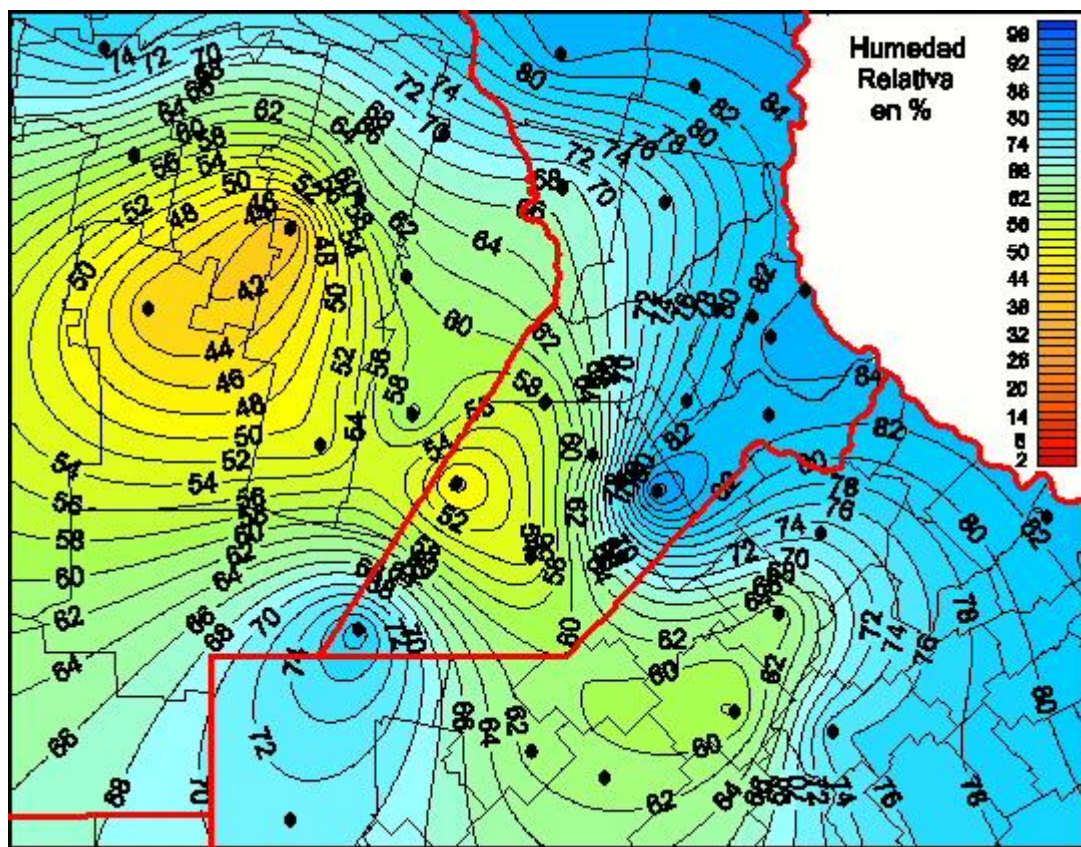

# Humedad Relativa

Mapa de humedad relativa de las las últimas 24 horas.  
(Desde las 8:00AM hasta las 8:00AM). Se actualiza a las 10:00hs.