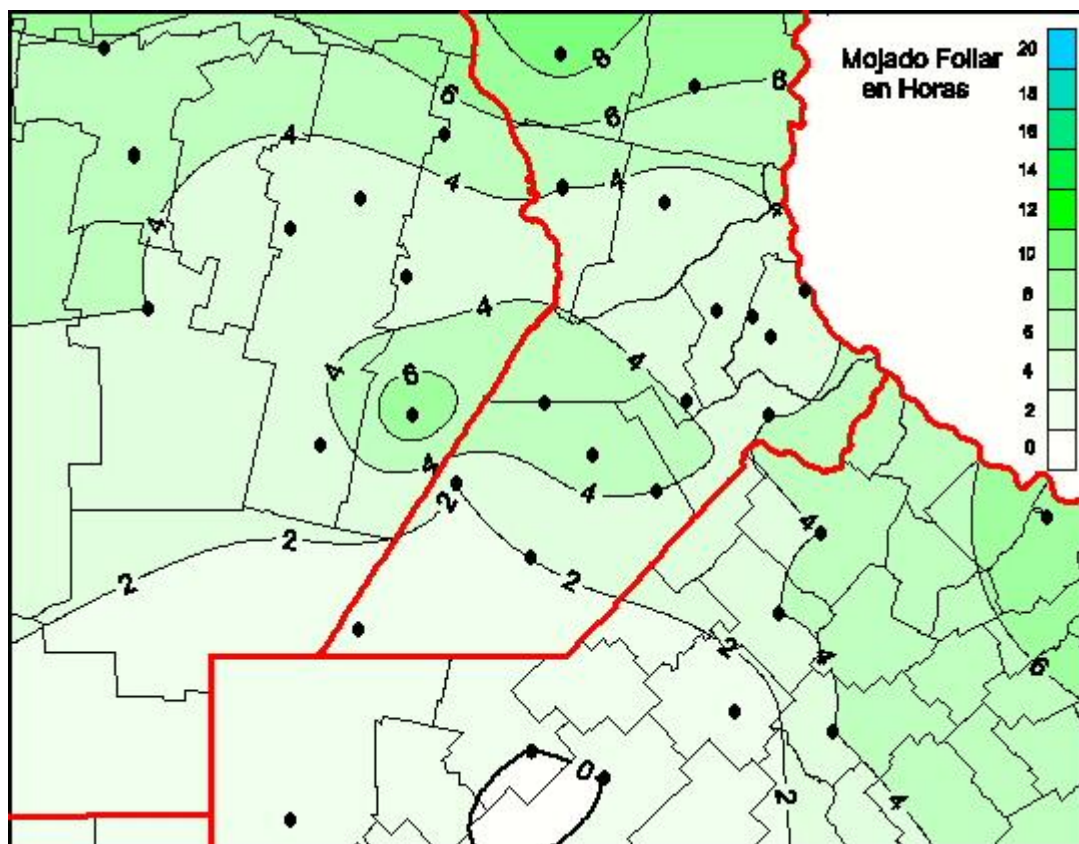

## Humedad de Hoja

Mapa de humedad de hoja de las las últimas 24 horas.  
(Desde las 8:00AM hasta las 8:00AM). Se actualiza a las 10:00hs.