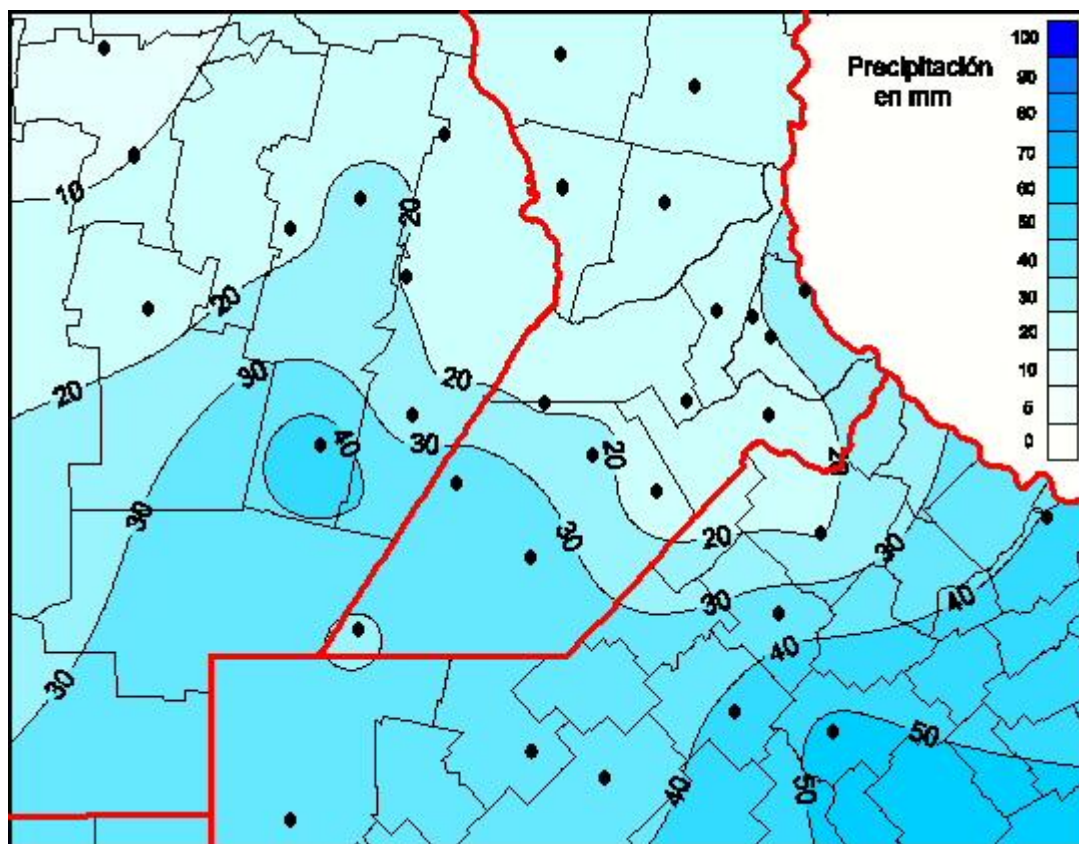

Lluvias

Mapa de precipitación acumulada en las últimas 24 horas.
(Desde las 8:00AM hasta las 8:00AM). Se actualiza a las 10:00hs.