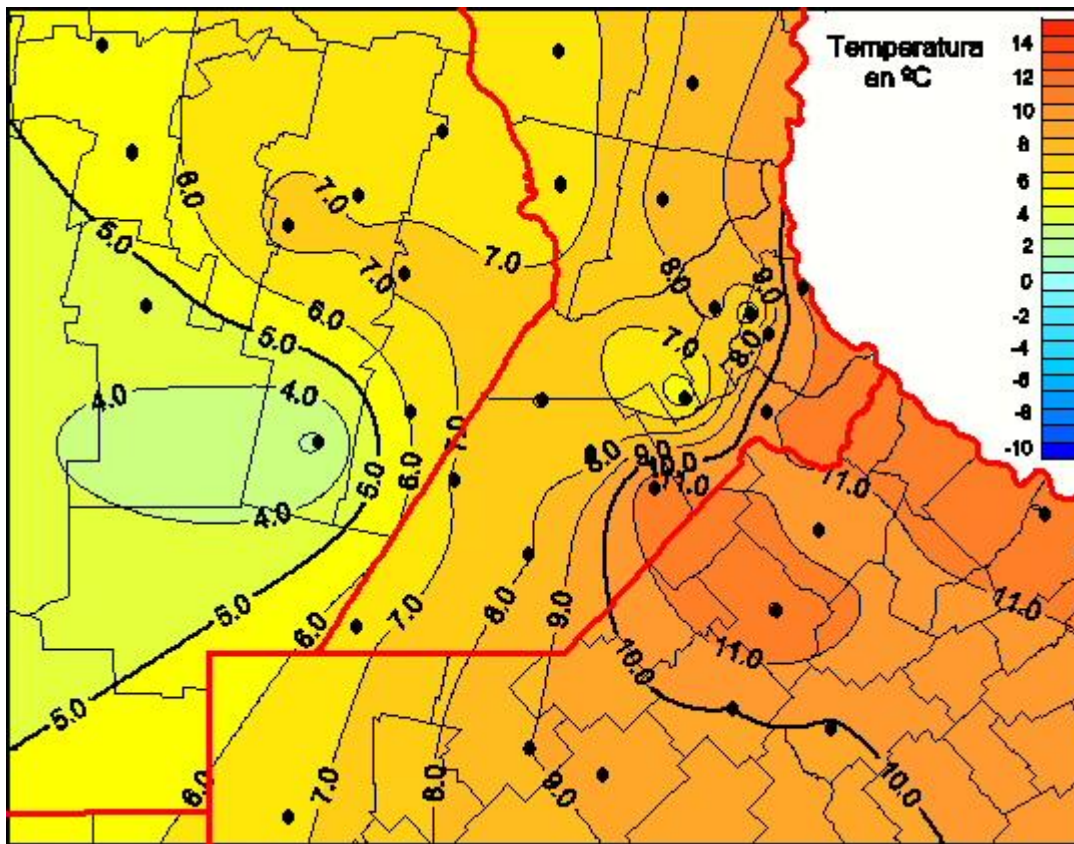

# Temperaturas Medias

Mapa de temperaturas medias de las las últimas 24 horas.  
(Desde las 8:00AM hasta las 8:00AM). Se actualiza a las 10:00hs.