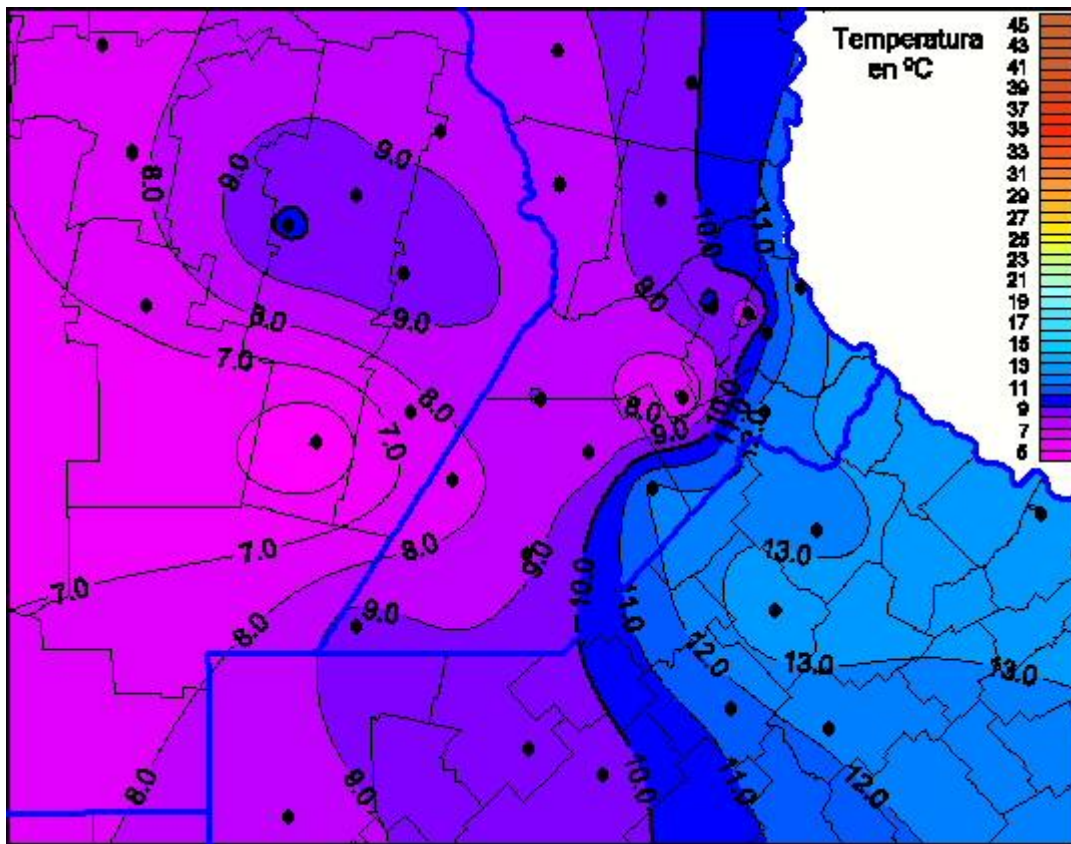

# Temperaturas Máximas

Mapa de temperaturas máximas de las últimas 24 horas.  
(Desde las 8:00AM hasta las 8:00AM). Se actualiza a las 10:00hs.