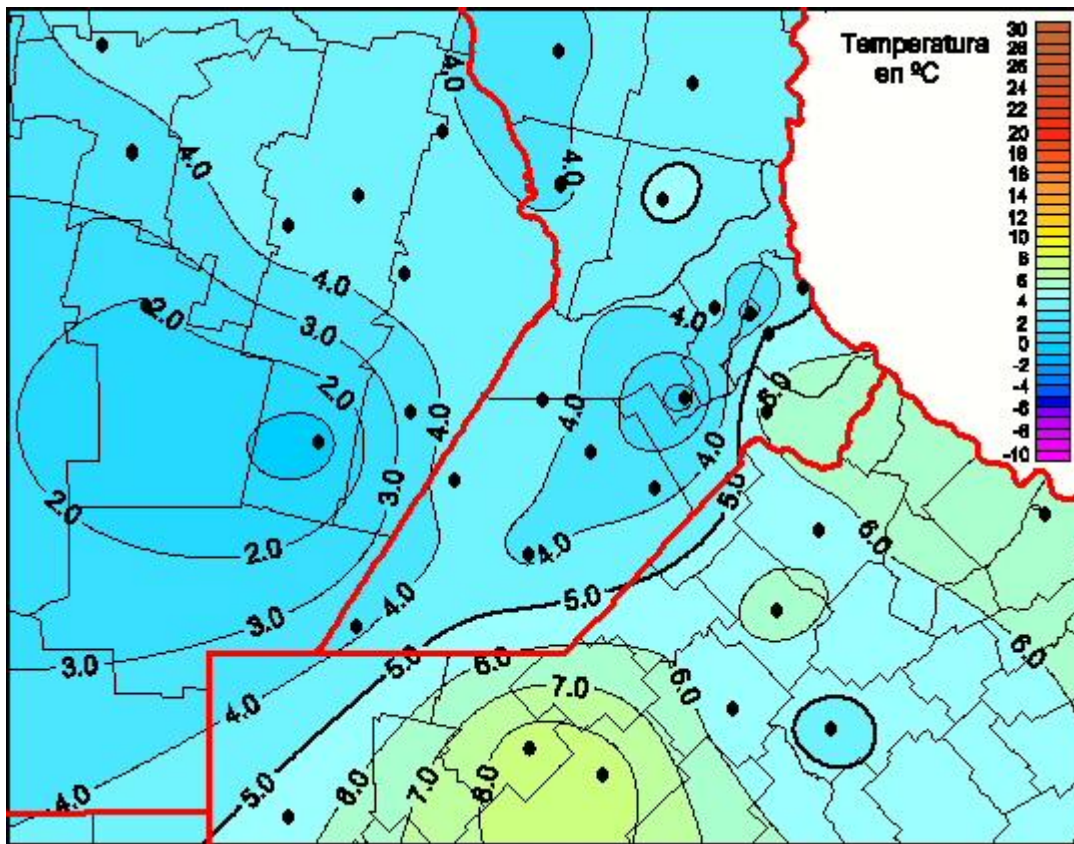

Temperaturas Mínimas

Mapa de temperaturas mínimas de las las últimas 24 horas.
(Desde las 8:00AM hasta las 8:00AM). Se actualiza a las 10:00hs.