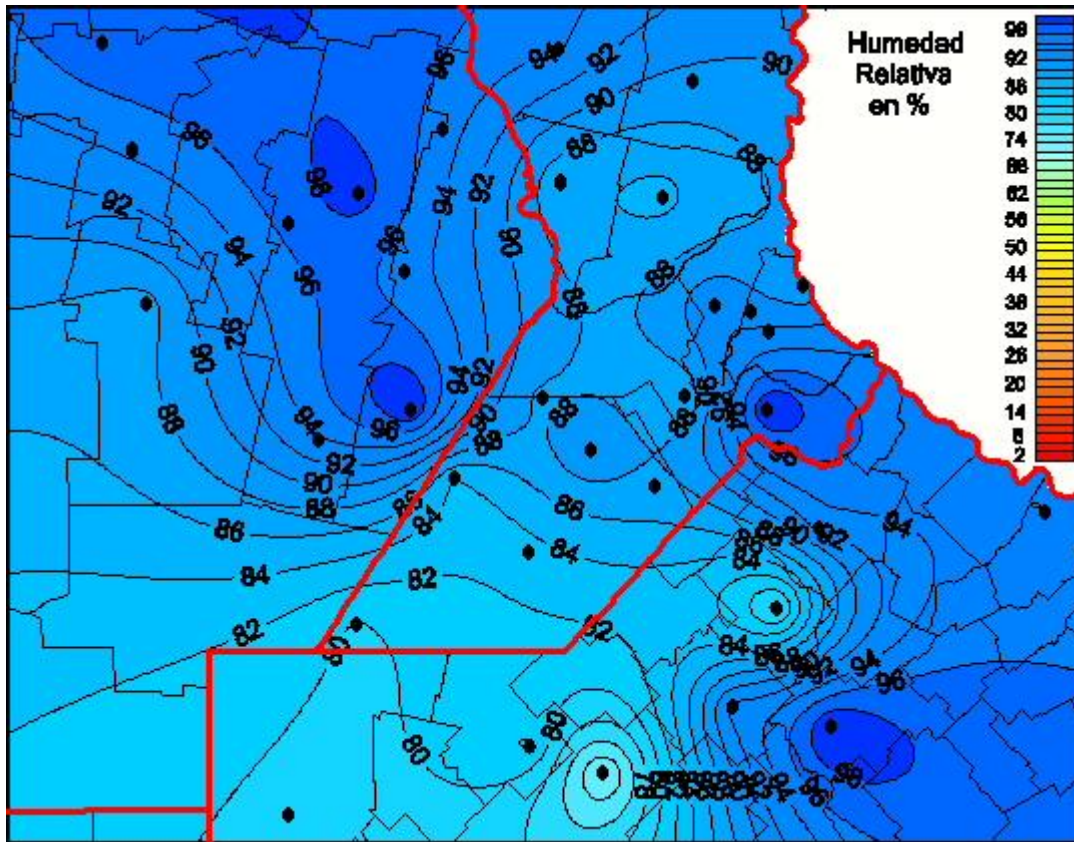

# Humedad Relativa

Mapa de humedad relativa de las últimas 24 horas.  
(Desde las 8:00AM hasta las 8:00AM). Se actualiza a las 10:00hs.