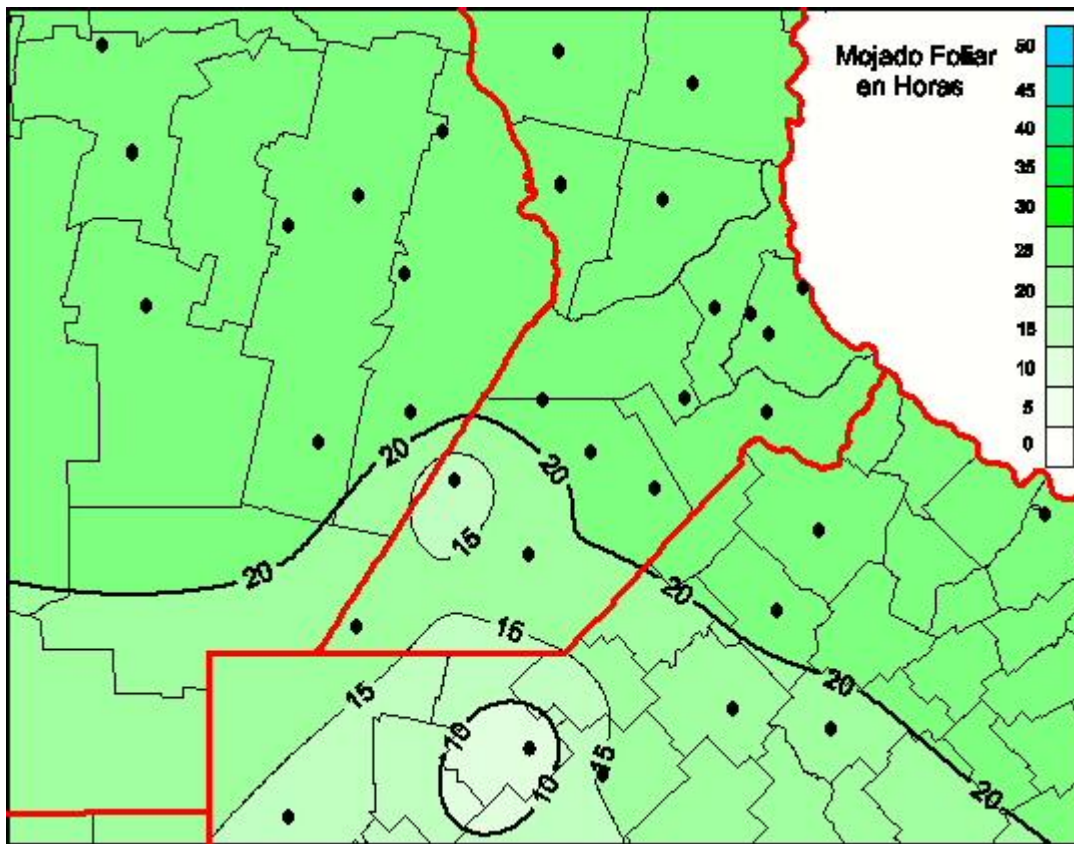

## Humedad de Hoja

Mapa de humedad de hoja de las las últimas 24 horas.  
(Desde las 8:00AM hasta las 8:00AM). Se actualiza a las 10:00hs.