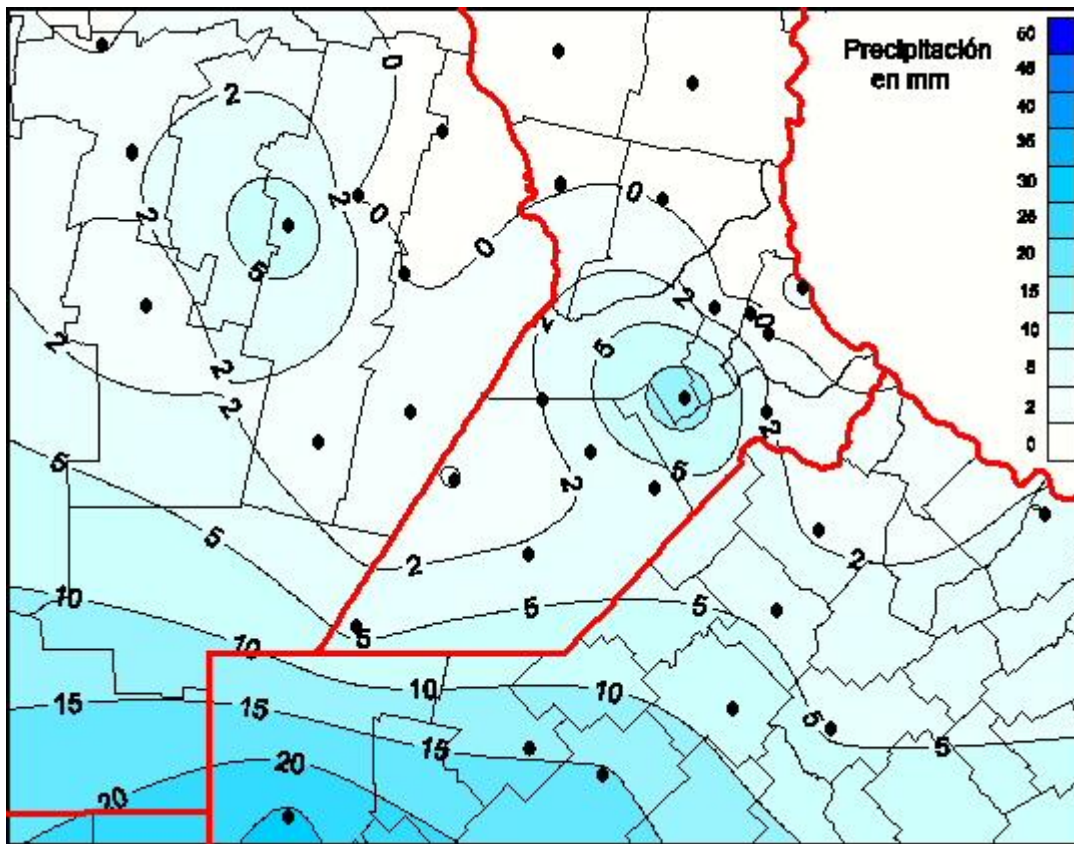

Lluvias

Mapa de precipitación acumulada en las últimas 72 horas.
(Desde las 8:00AM hasta las 8:00AM). Se actualiza a las 10:00hs.