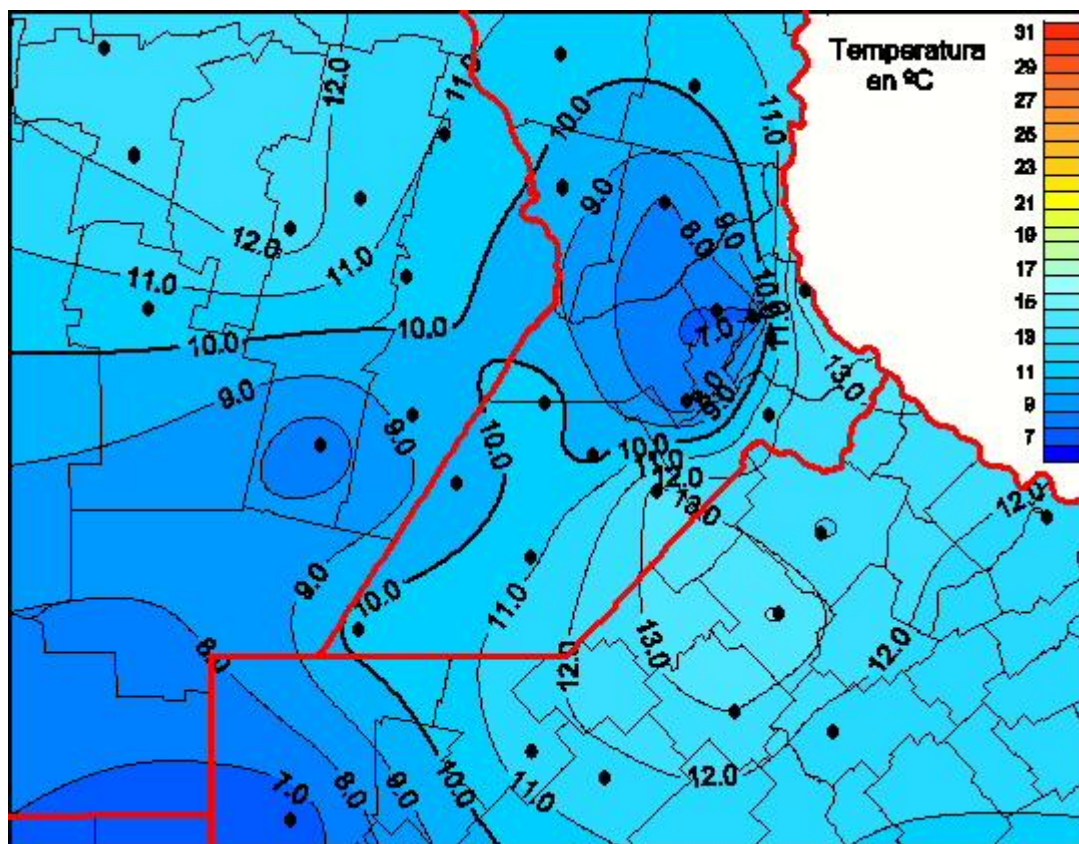

## Temperaturas Medias

Mapa de temperaturas medias de las últimas 72 horas.  
(Desde las 8:00AM hasta las 8:00AM). Se actualiza a las 10:00hs.