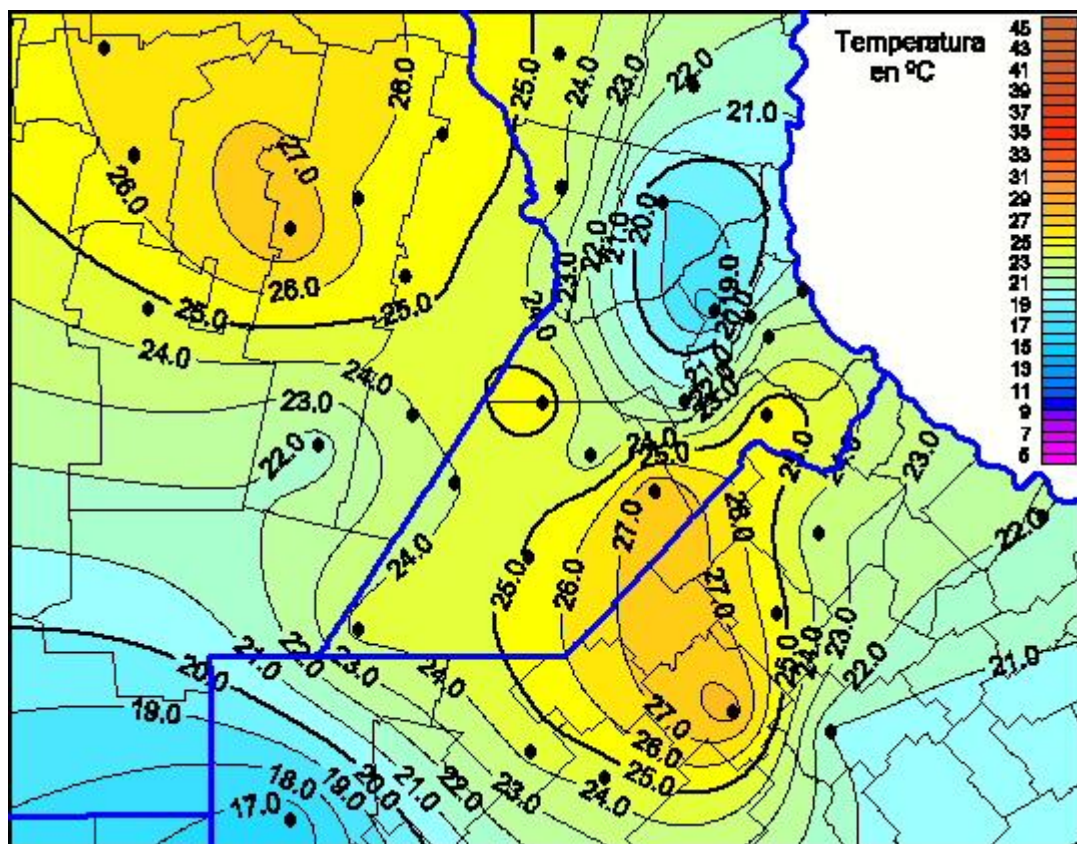

Temperaturas Máximas

Mapa de temperaturas máximas de las últimas 72 horas.
(Desde las 8:00AM hasta las 8:00AM). Se actualiza a las 10:00hs.