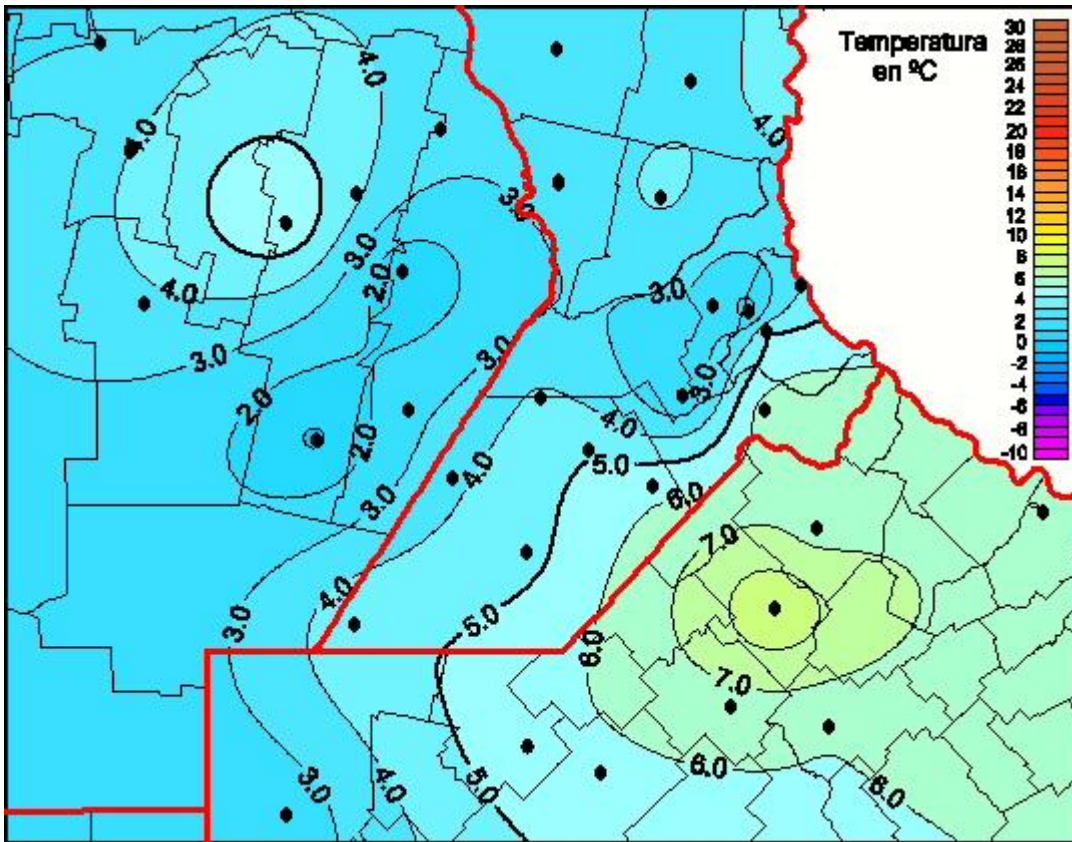

Temperaturas Mínimas

Mapa de temperaturas mínimas de las las últimas 72 horas.
(Desde las 8:00AM hasta las 8:00AM). Se actualiza a las 10:00hs.