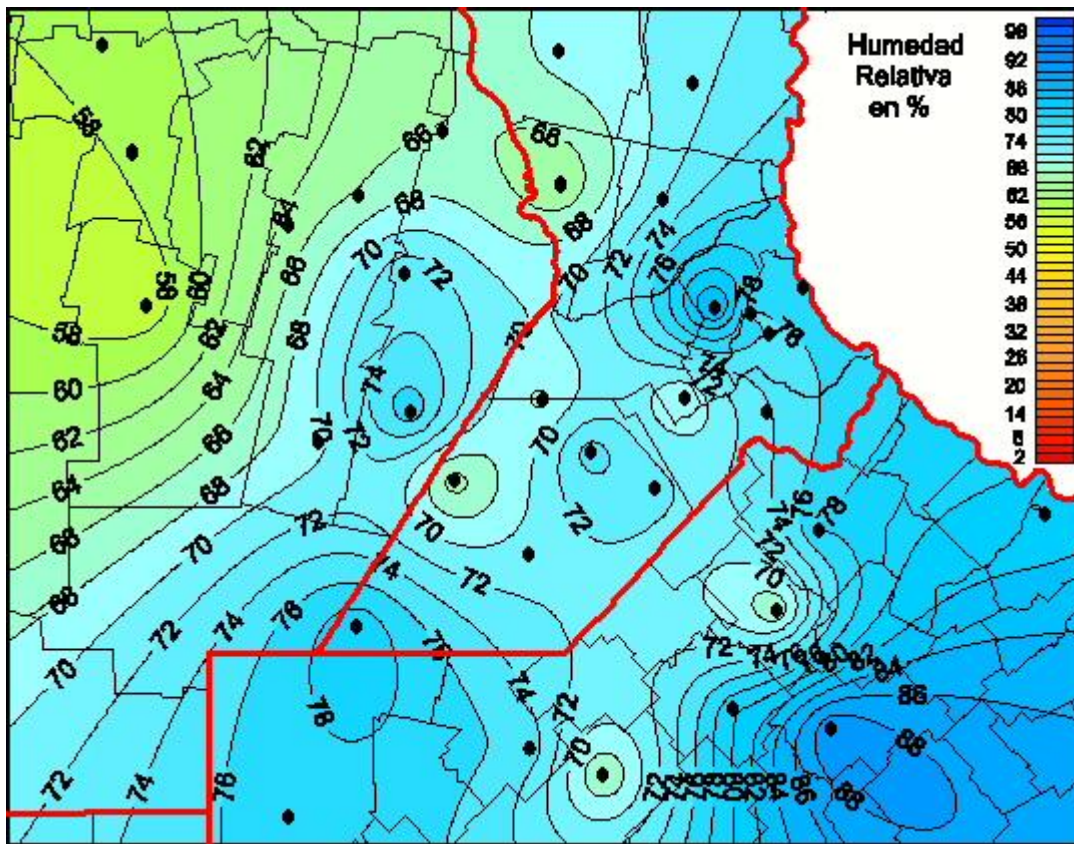

Humedad Relativa

Mapa de humedad relativa de las las últimas 72 horas.
(Desde las 8:00AM hasta las 8:00AM). Se actualiza a las 10:00hs.