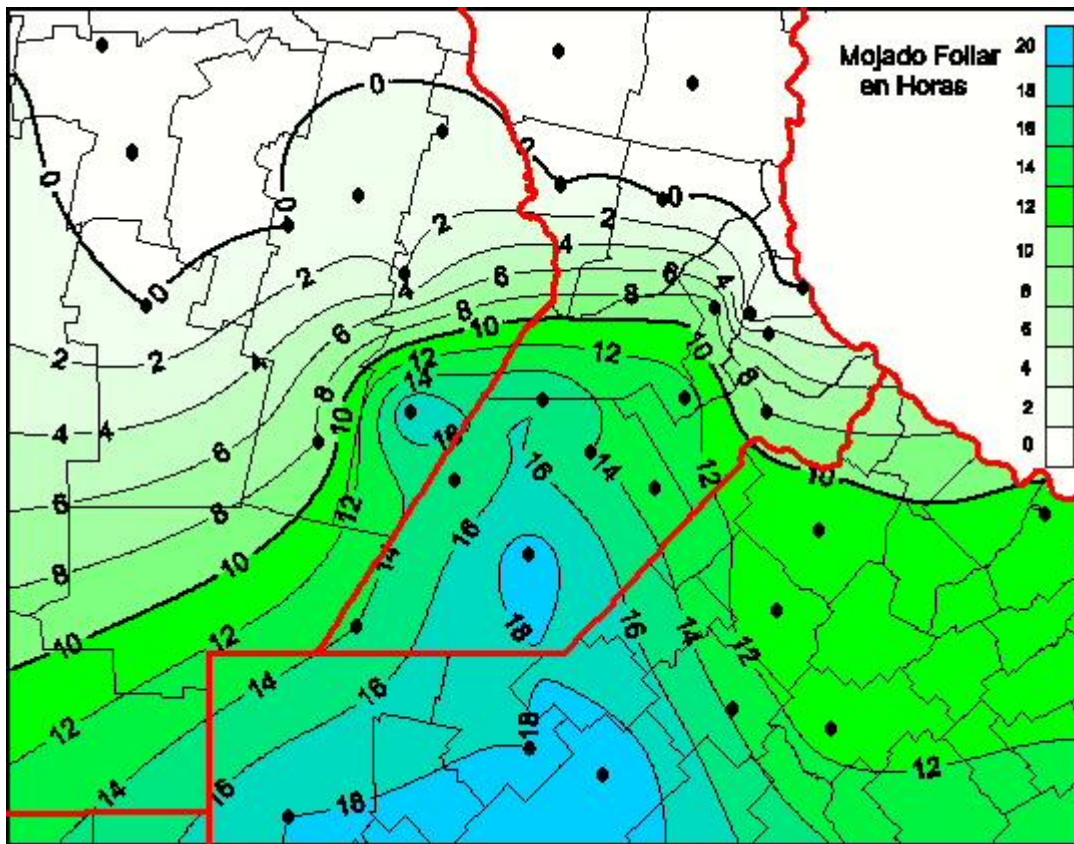

## Humedad de Hoja

Mapa de humedad de hoja de las las últimas 72 horas.  
(Desde las 8:00AM hasta las 8:00AM). Se actualiza a las 10:00hs.