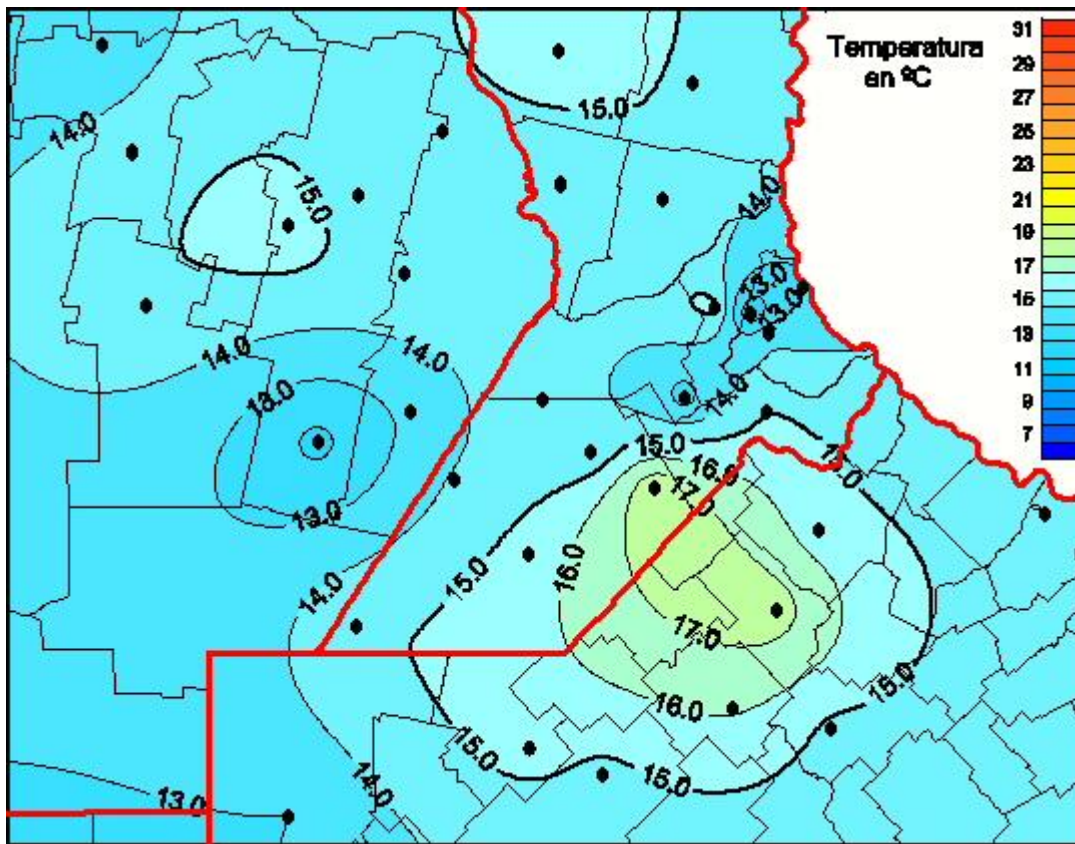

Temperaturas Medias

Mapa de temperaturas medias de las las últimas 24 horas.
(Desde las 8:00AM hasta las 8:00AM). Se actualiza a las 10:00hs.