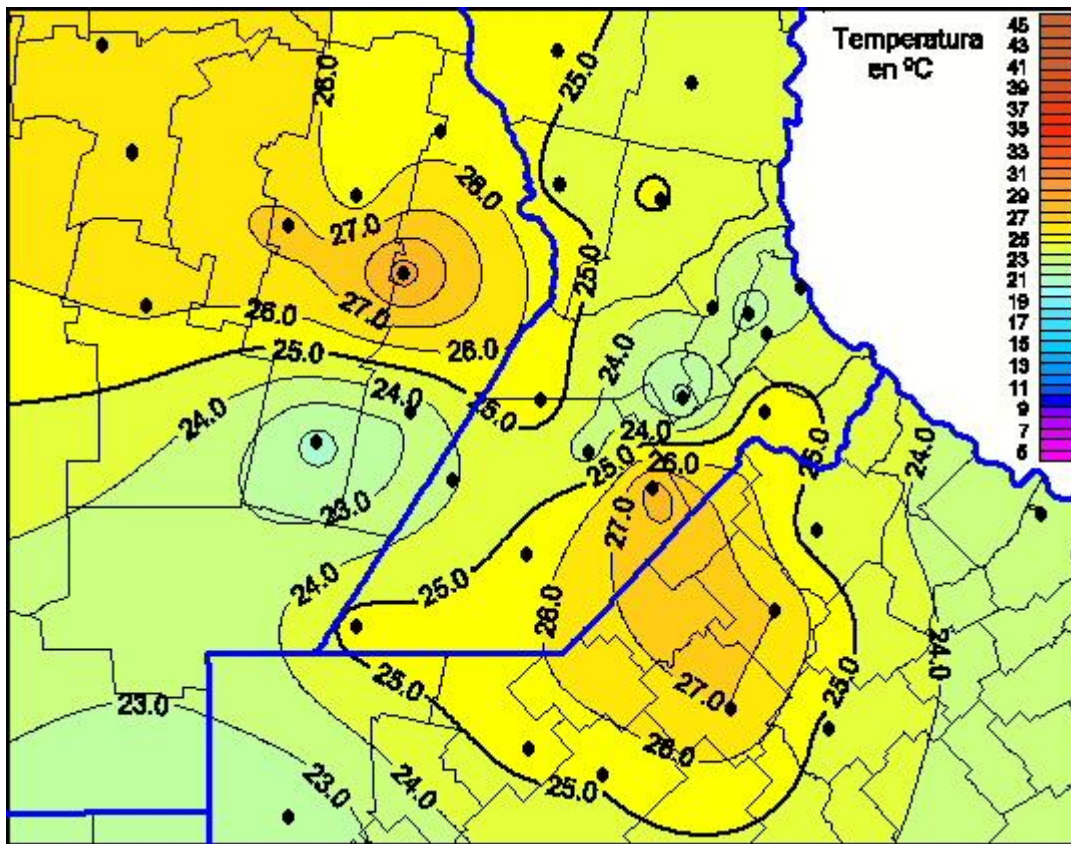

Temperaturas Máximas

Mapa de temperaturas máximas de las últimas 24 horas.
(Desde las 8:00AM hasta las 8:00AM). Se actualiza a las 10:00hs.