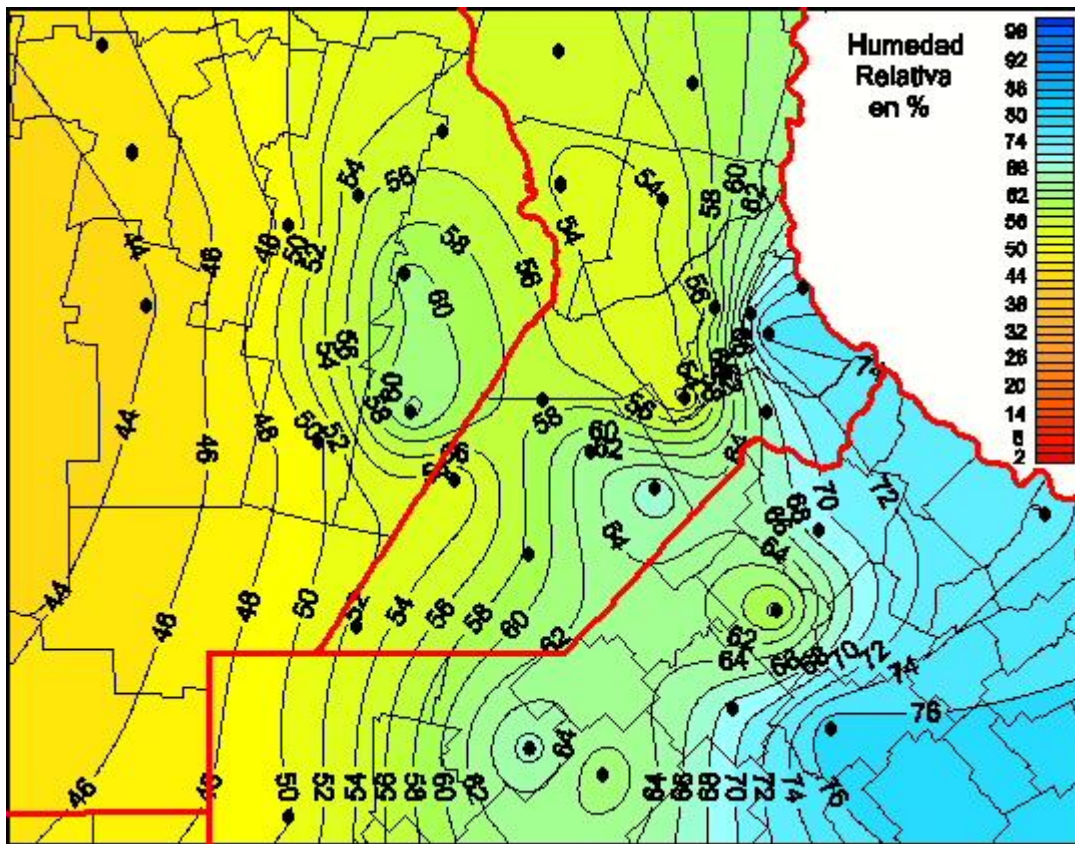

# Humedad Relativa

Mapa de humedad relativa de las últimas 24 horas.  
(Desde las 8:00AM hasta las 8:00AM). Se actualiza a las 10:00hs.