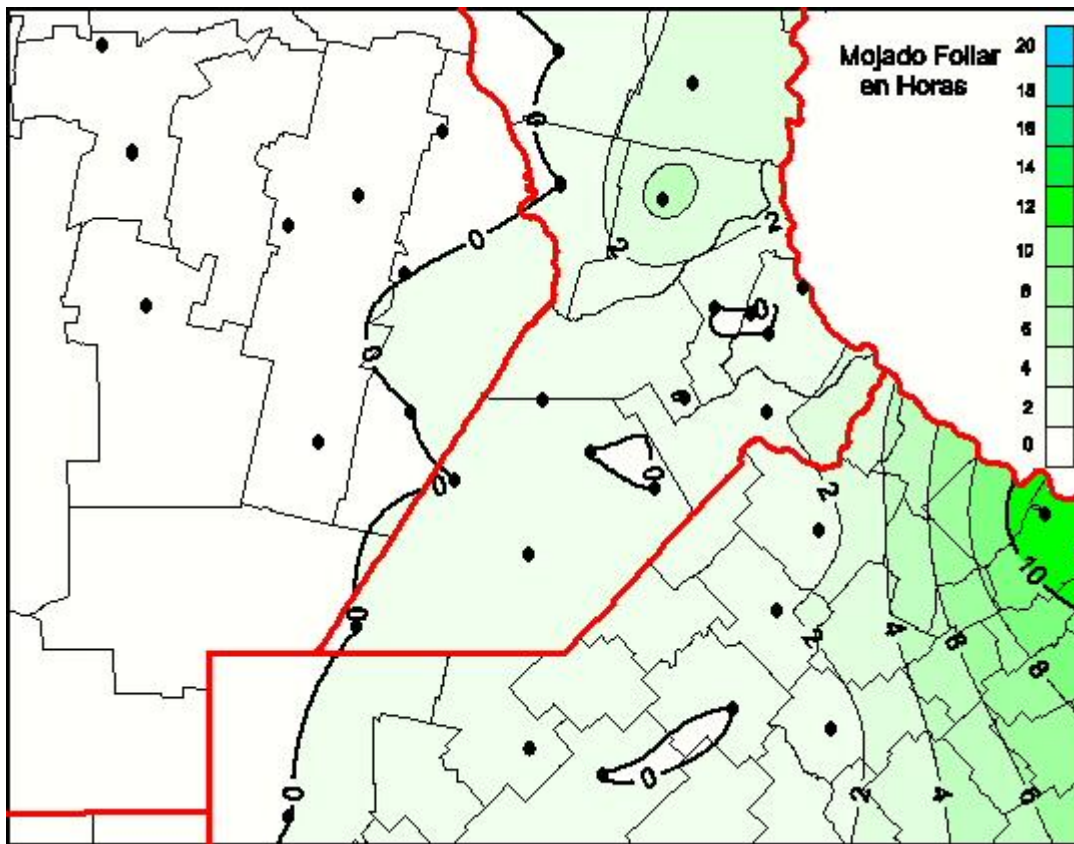

## Humedad de Hoja

Mapa de humedad de hoja de las últimas 24 horas.  
(Desde las 8:00AM hasta las 8:00AM). Se actualiza a las 10:00hs.