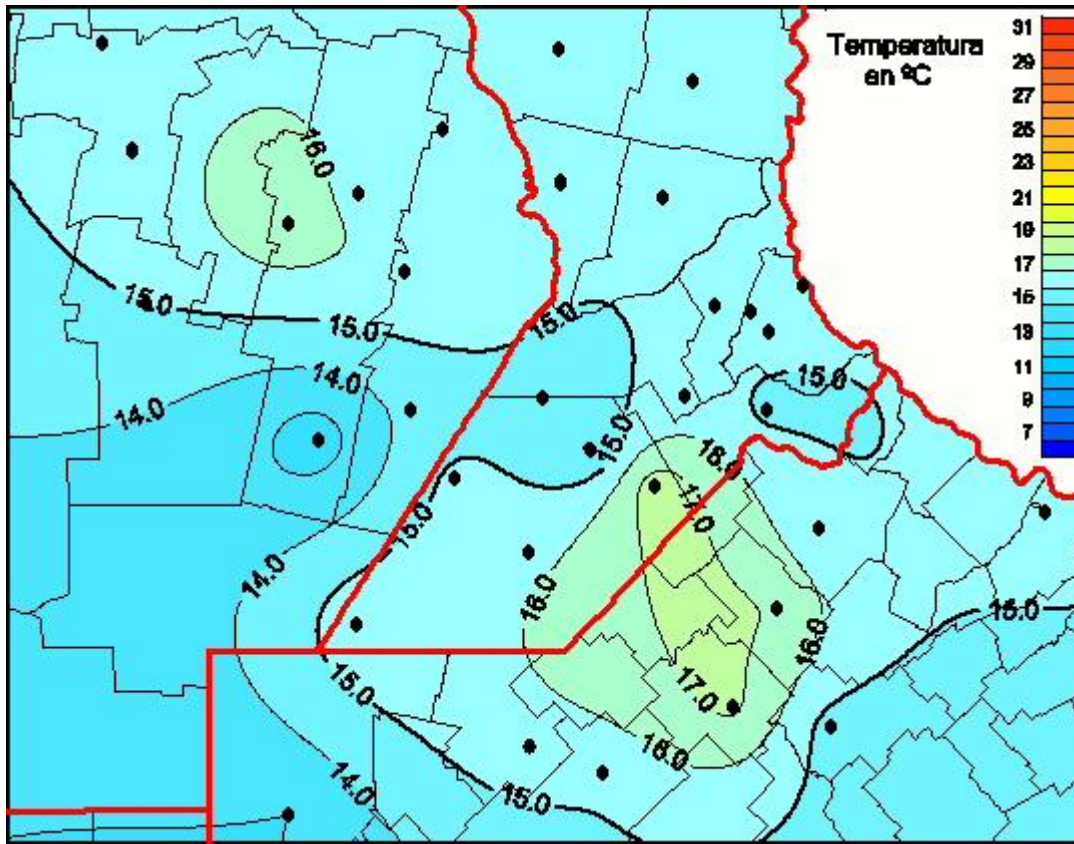

Temperaturas Medias

Mapa de temperaturas medias de las las últimas 24 horas.
(Desde las 8:00AM hasta las 8:00AM). Se actualiza a las 10:00hs.