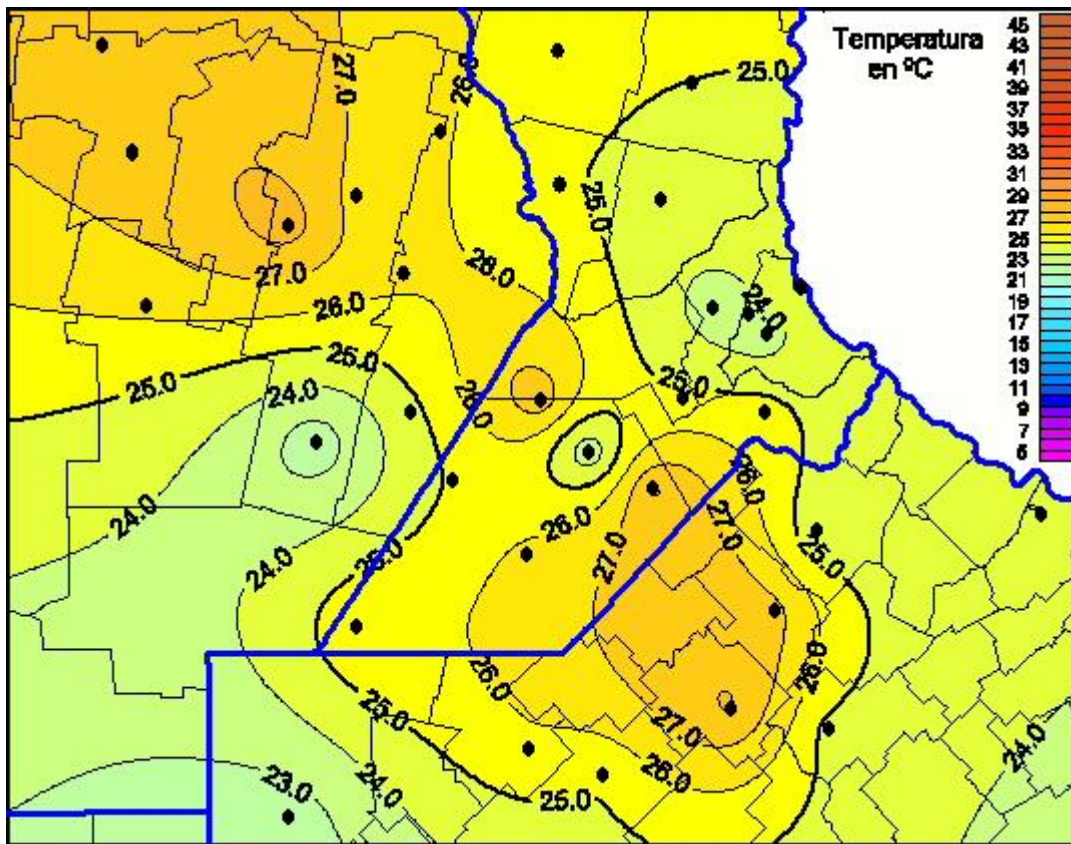

Temperaturas Máximas

Mapa de temperaturas máximas de las últimas 24 horas.
(Desde las 8:00AM hasta las 8:00AM). Se actualiza a las 10:00hs.