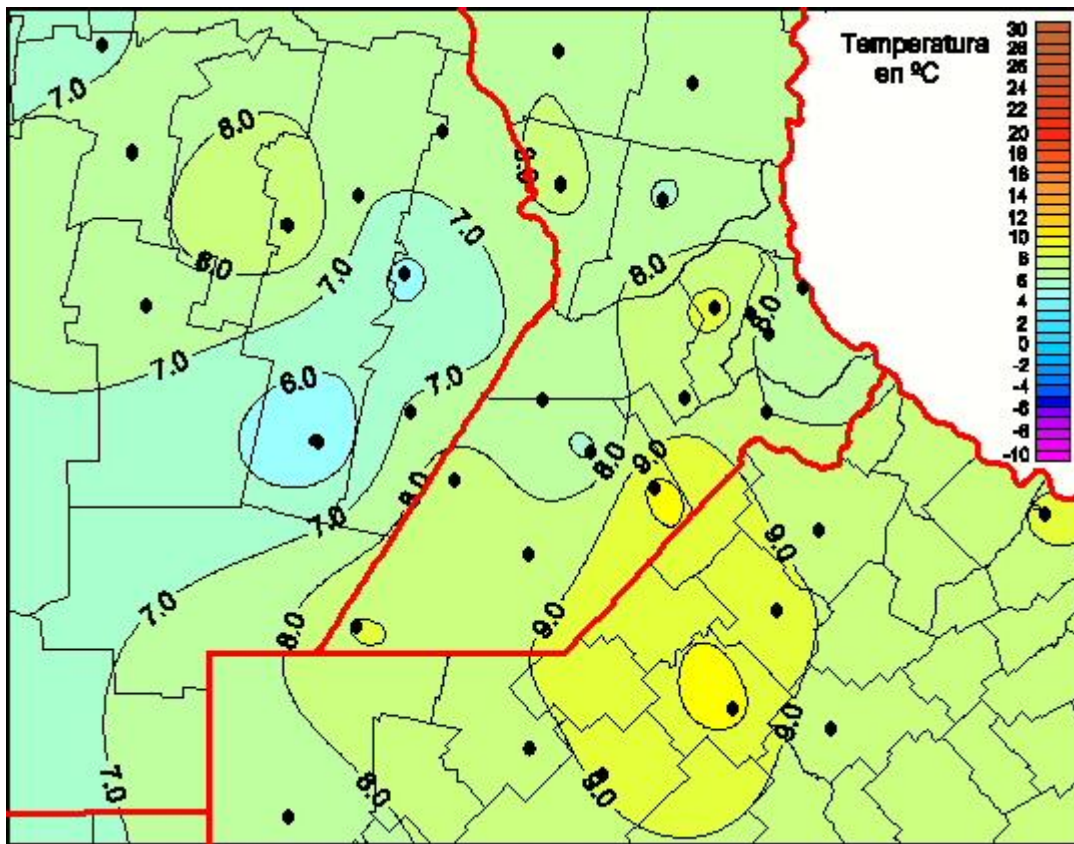

Temperaturas Mínimas

Mapa de temperaturas mínimas de las las últimas 24 horas.
(Desde las 8:00AM hasta las 8:00AM). Se actualiza a las 10:00hs.