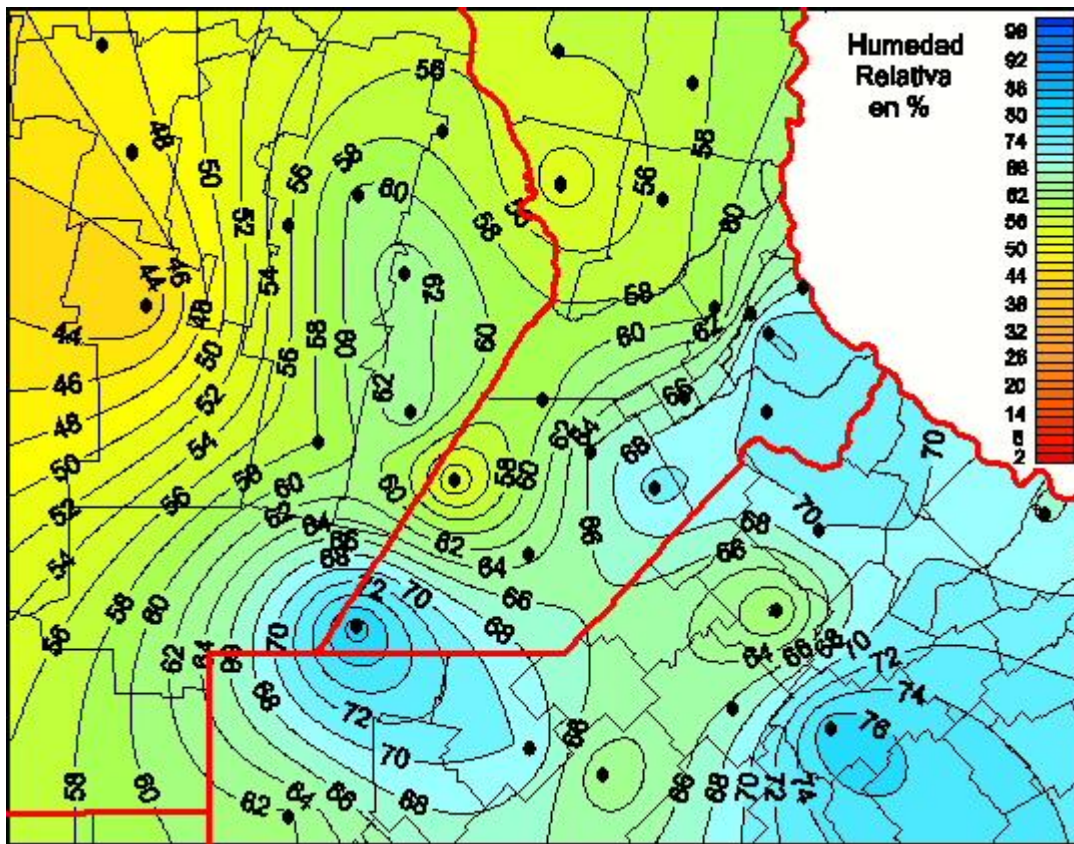

Humedad Relativa

Mapa de humedad relativa de las últimas 24 horas.
(Desde las 8:00AM hasta las 8:00AM). Se actualiza a las 10:00hs.