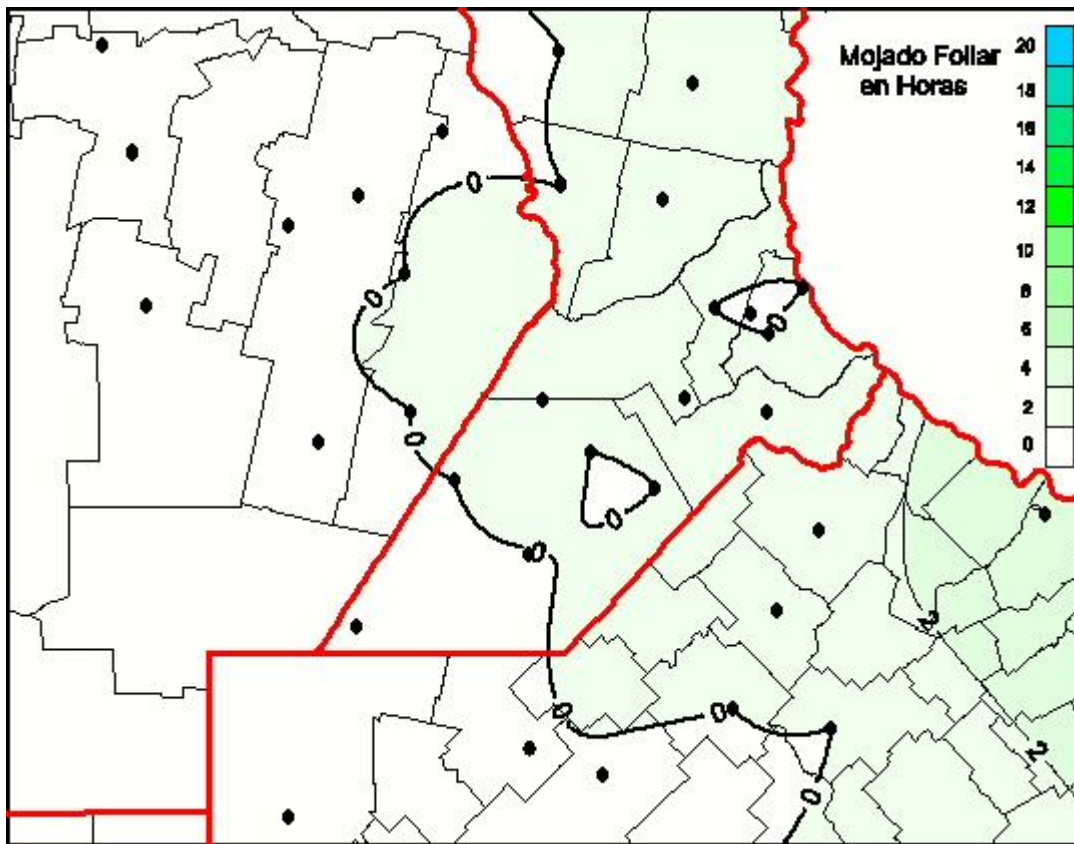

## Humedad de Hoja

Mapa de humedad de hoja de las últimas 24 horas.  
(Desde las 8:00AM hasta las 8:00AM). Se actualiza a las 10:00hs.