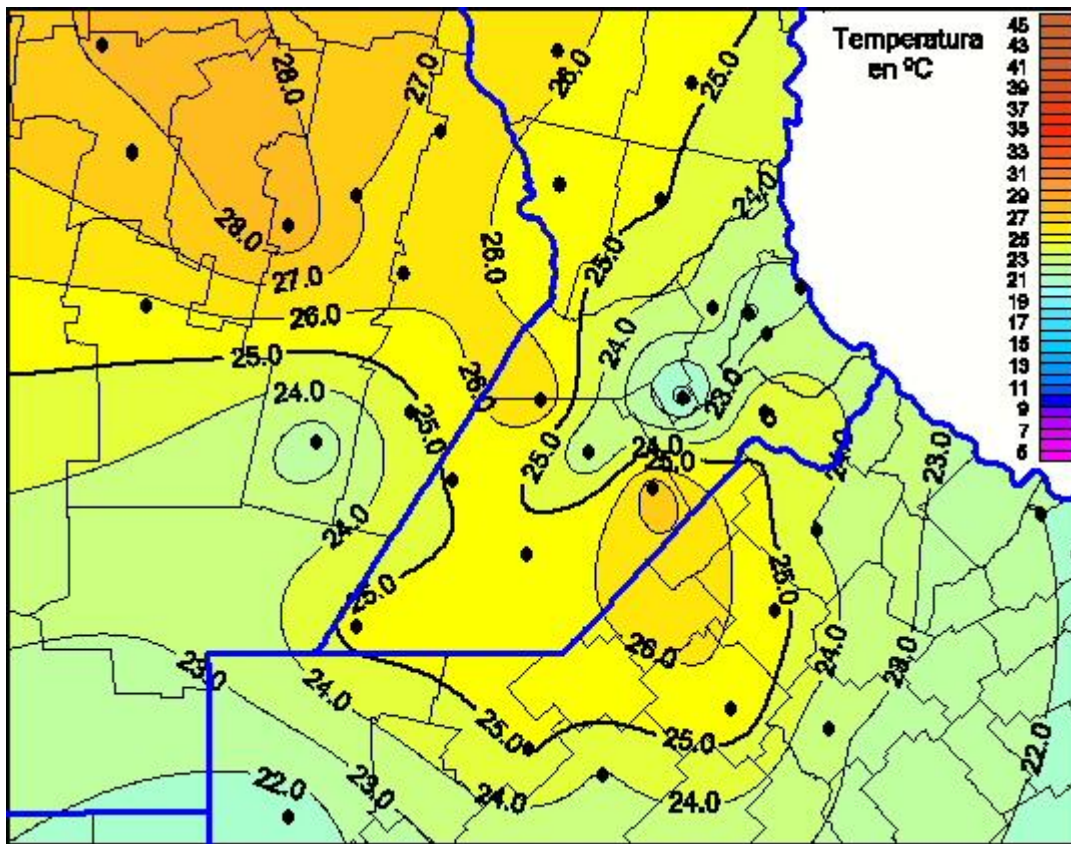

# Temperaturas Máximas

Mapa de temperaturas máximas de las últimas 24 horas.  
(Desde las 8:00AM hasta las 8:00AM). Se actualiza a las 10:00hs.