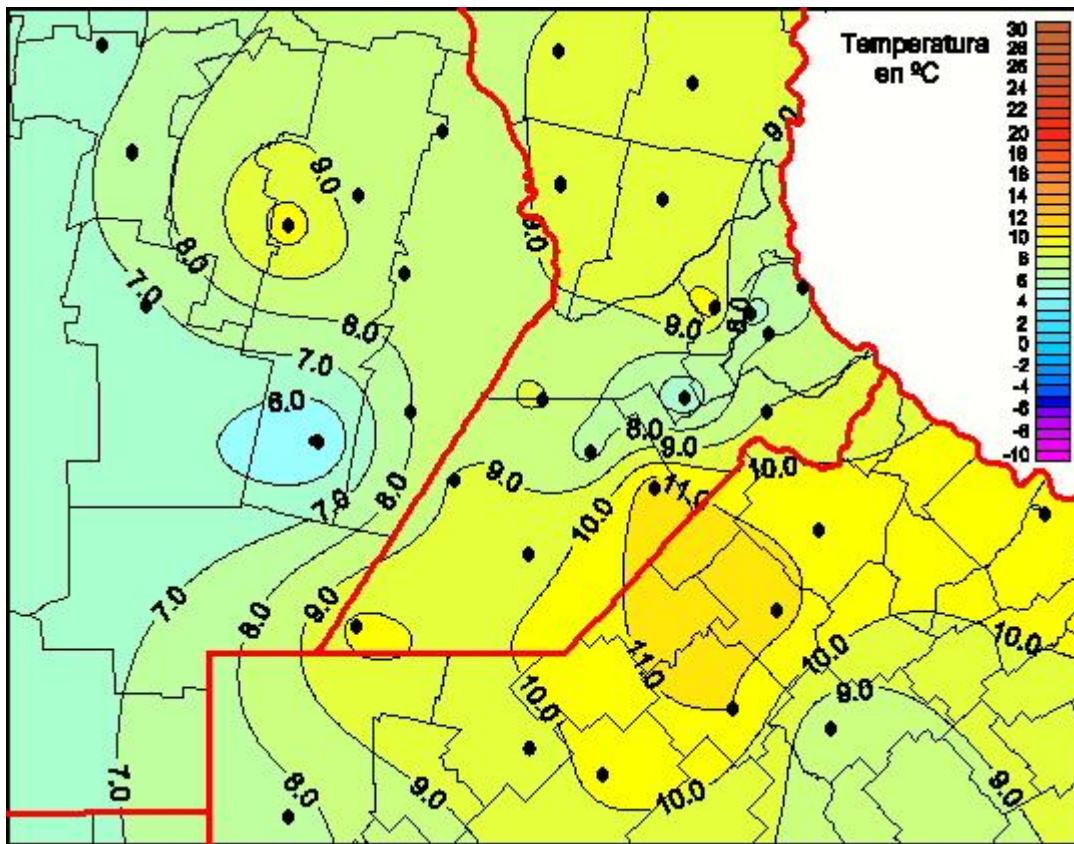

## Temperaturas Mínimas

Mapa de temperaturas mínimas de las las últimas 24 horas.  
(Desde las 8:00AM hasta las 8:00AM). Se actualiza a las 10:00hs.