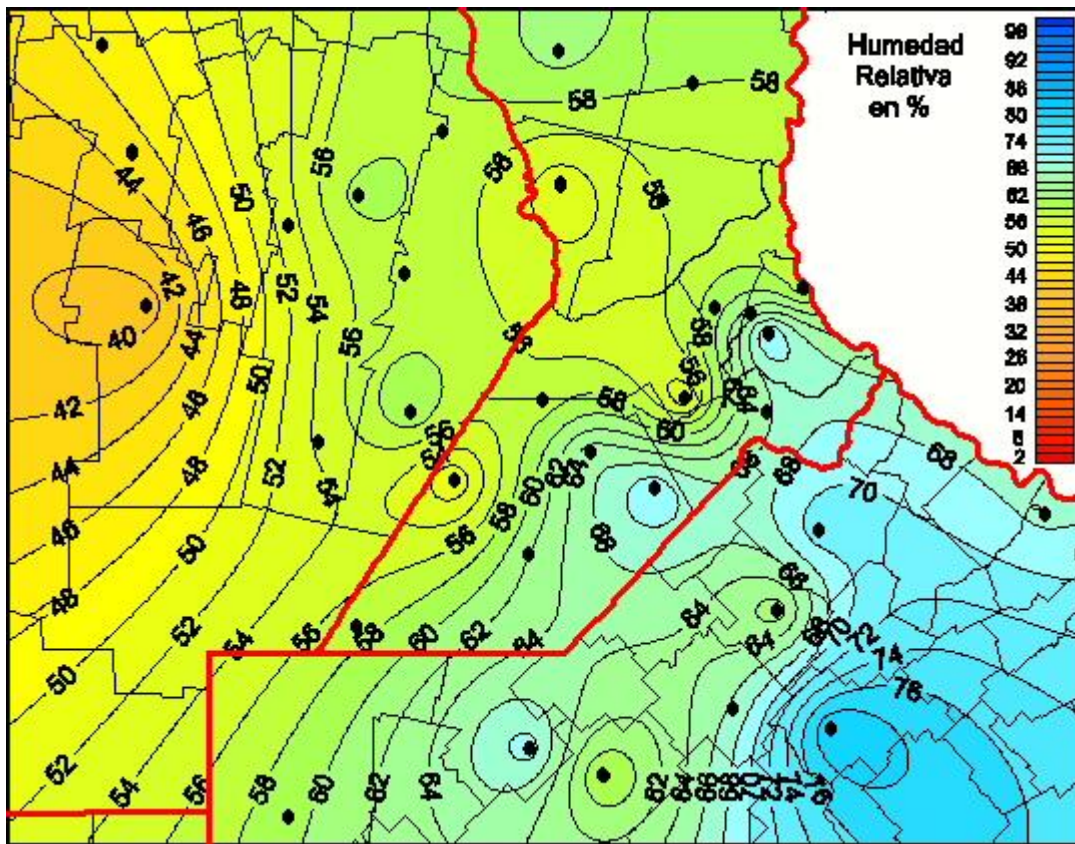

# Humedad Relativa

Mapa de humedad relativa de las las últimas 24 horas.  
(Desde las 8:00AM hasta las 8:00AM). Se actualiza a las 10:00hs.