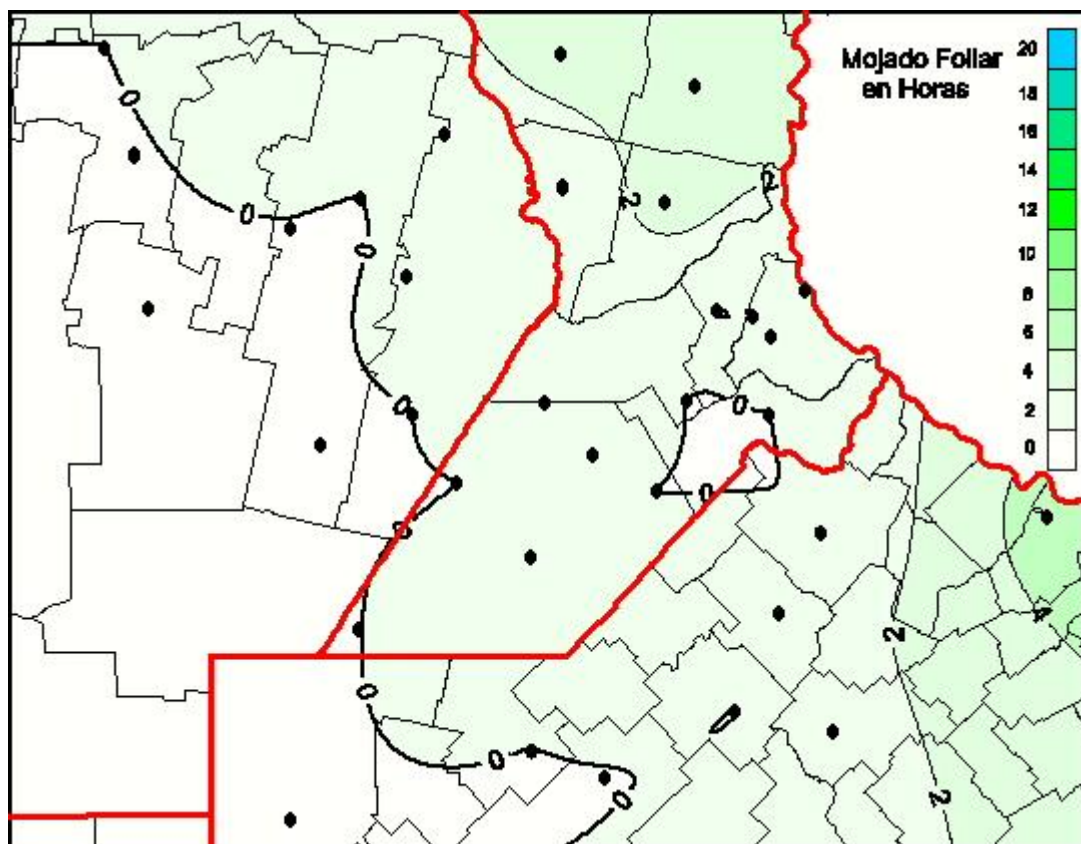

Humedad de Hoja

Mapa de humedad de hoja de las las últimas 24 horas.
(Desde las 8:00AM hasta las 8:00AM). Se actualiza a las 10:00hs.