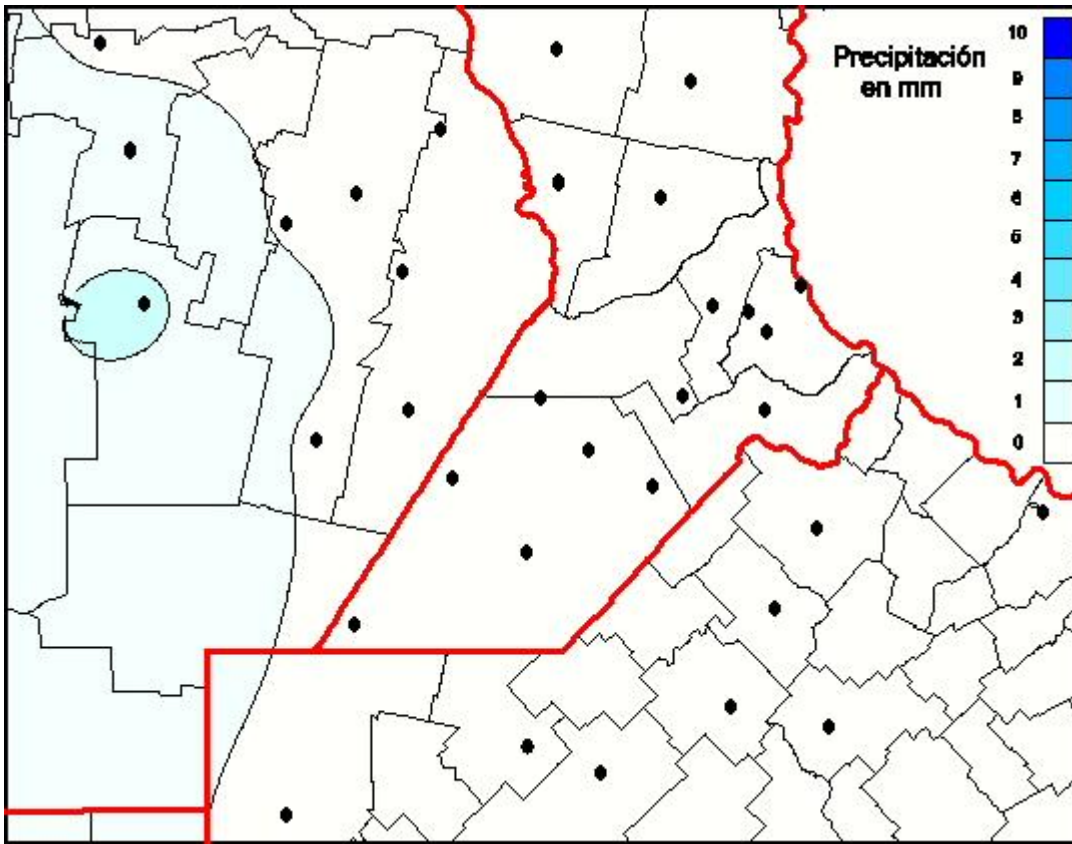

Lluvias

Mapa de precipitación acumulada en las últimas 24 horas.
(Desde las 8:00AM hasta las 8:00AM). Se actualiza a las 10:00hs.