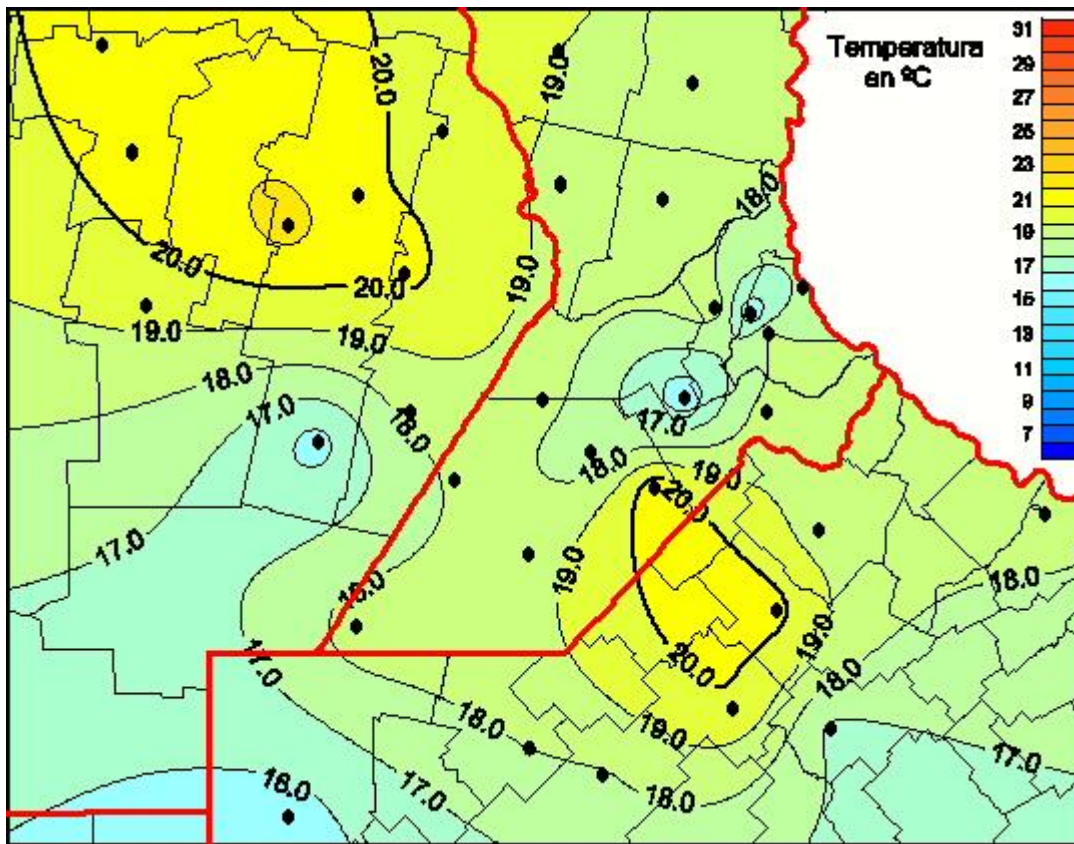

Temperaturas Medias

Mapa de temperaturas medias de las últimas 24 horas.
(Desde las 8:00AM hasta las 8:00AM). Se actualiza a las 10:00hs.