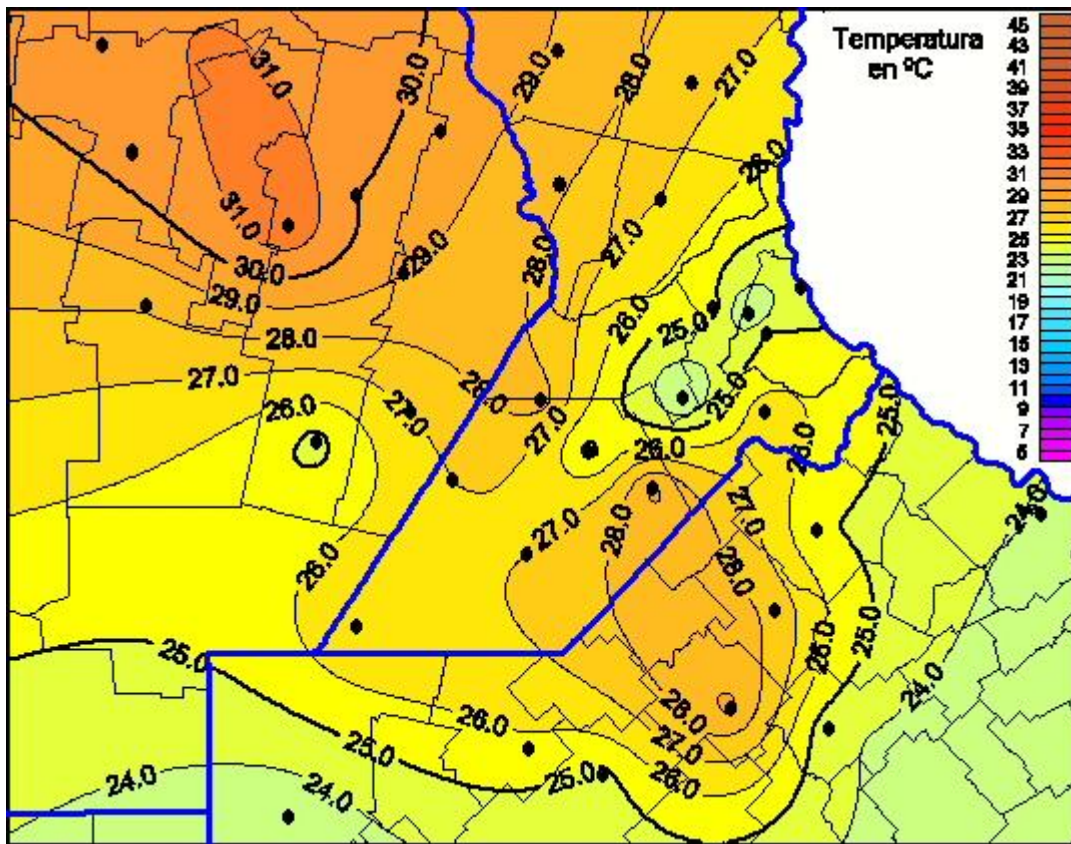

## Temperaturas Máximas

Mapa de temperaturas máximas de las últimas 24 horas.  
(Desde las 8:00AM hasta las 8:00AM). Se actualiza a las 10:00hs.