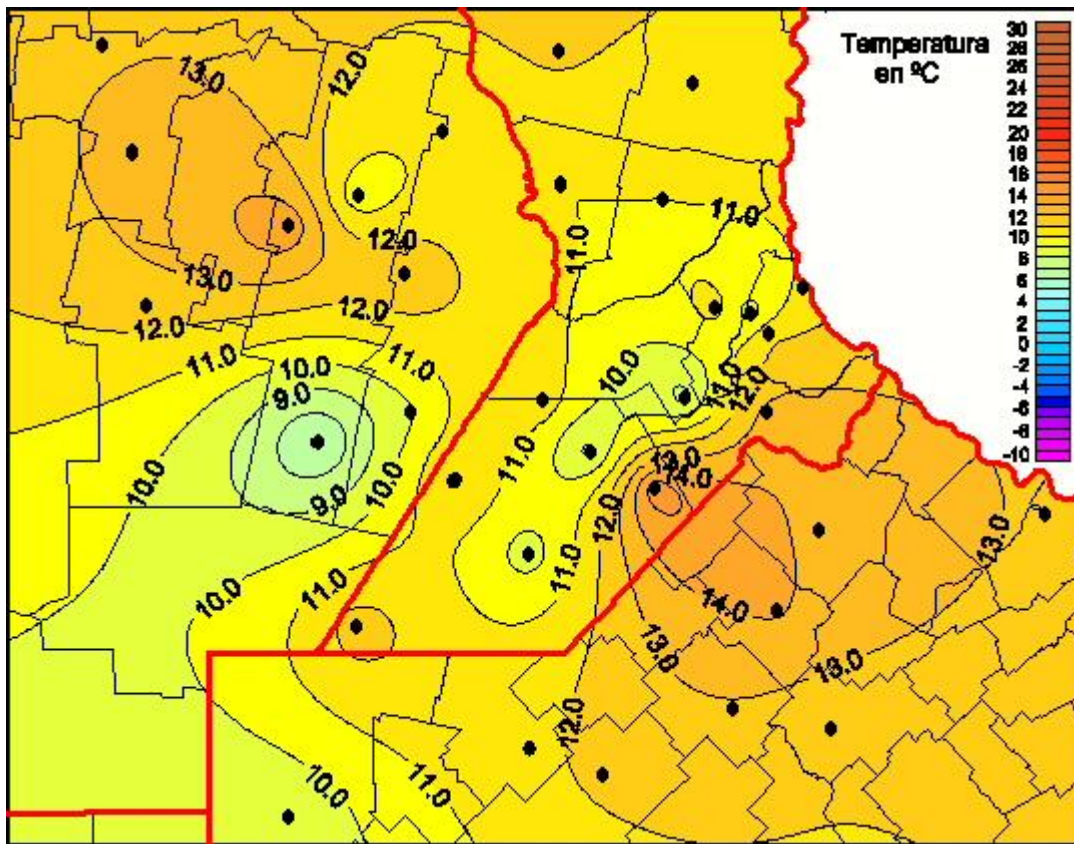

Temperaturas Mínimas

Mapa de temperaturas mínimas de las las últimas 24 horas.
(Desde las 8:00AM hasta las 8:00AM). Se actualiza a las 10:00hs.