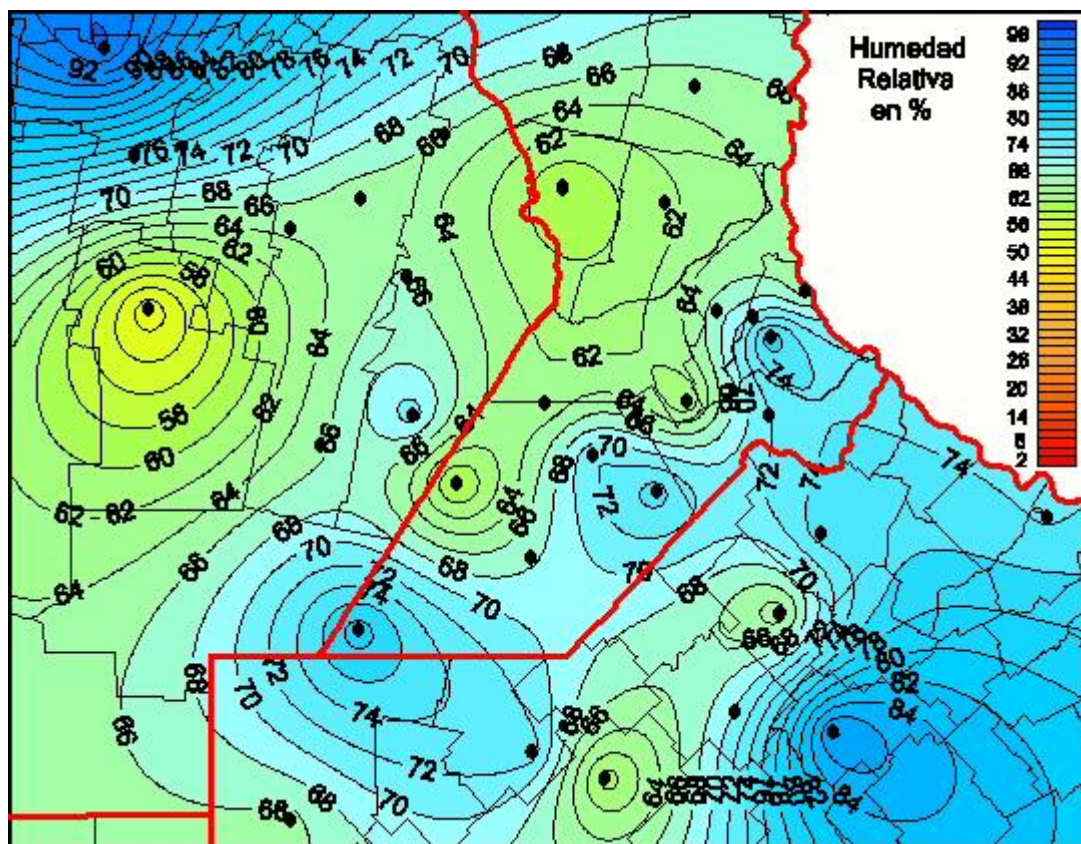

Humedad Relativa

Mapa de humedad relativa de las últimas 24 horas.
(Desde las 8:00AM hasta las 8:00AM). Se actualiza a las 10:00hs.