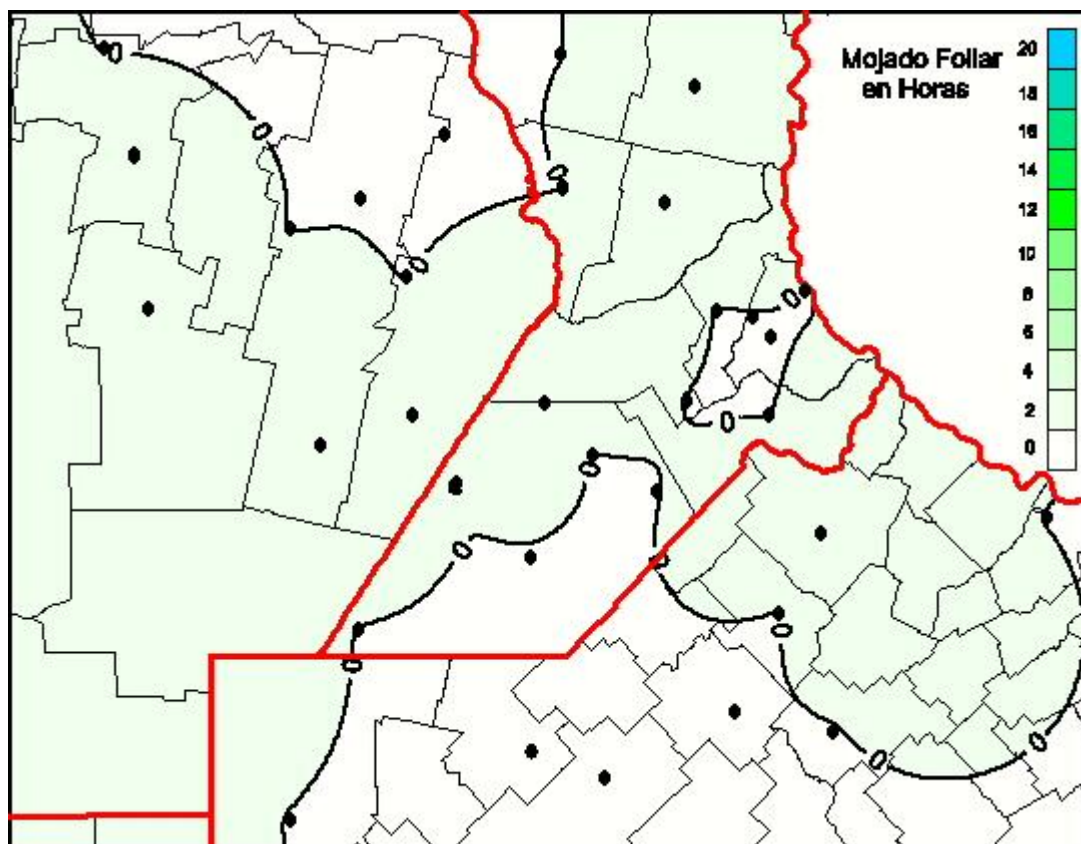

Humedad de Hoja

Mapa de humedad de hoja de las últimas 24 horas.
(Desde las 8:00AM hasta las 8:00AM). Se actualiza a las 10:00hs.