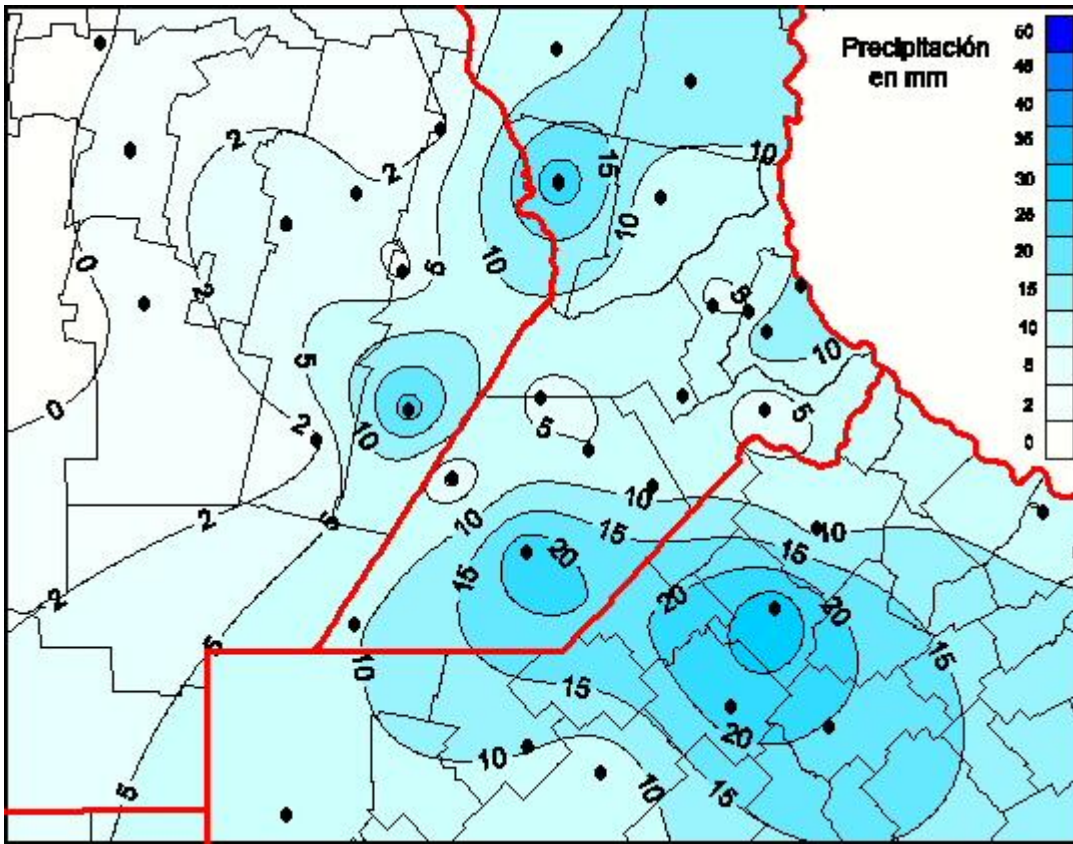

Lluvias

Mapa de precipitación acumulada en las últimas 72 horas.
(Desde las 8:00AM hasta las 8:00AM). Se actualiza a las 10:00hs.