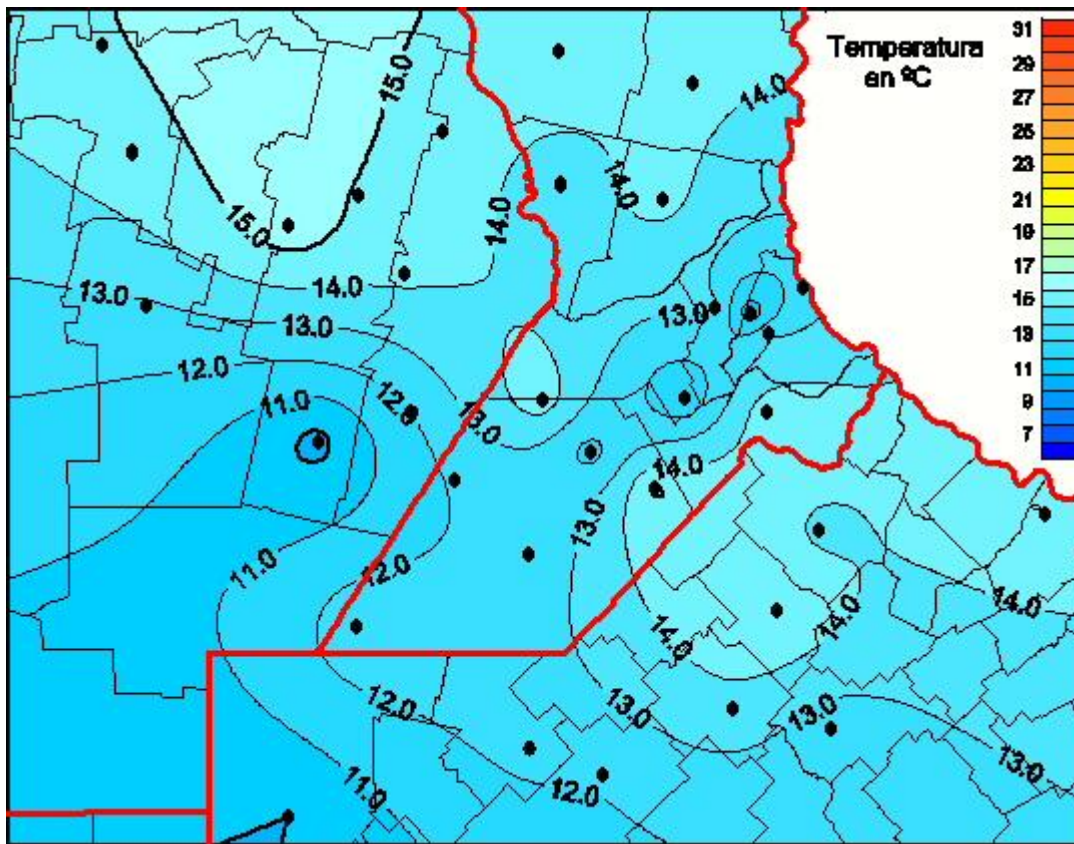

# Temperaturas Medias

Mapa de temperaturas medias de las las últimas 72 horas.  
(Desde las 8:00AM hasta las 8:00AM). Se actualiza a las 10:00hs.