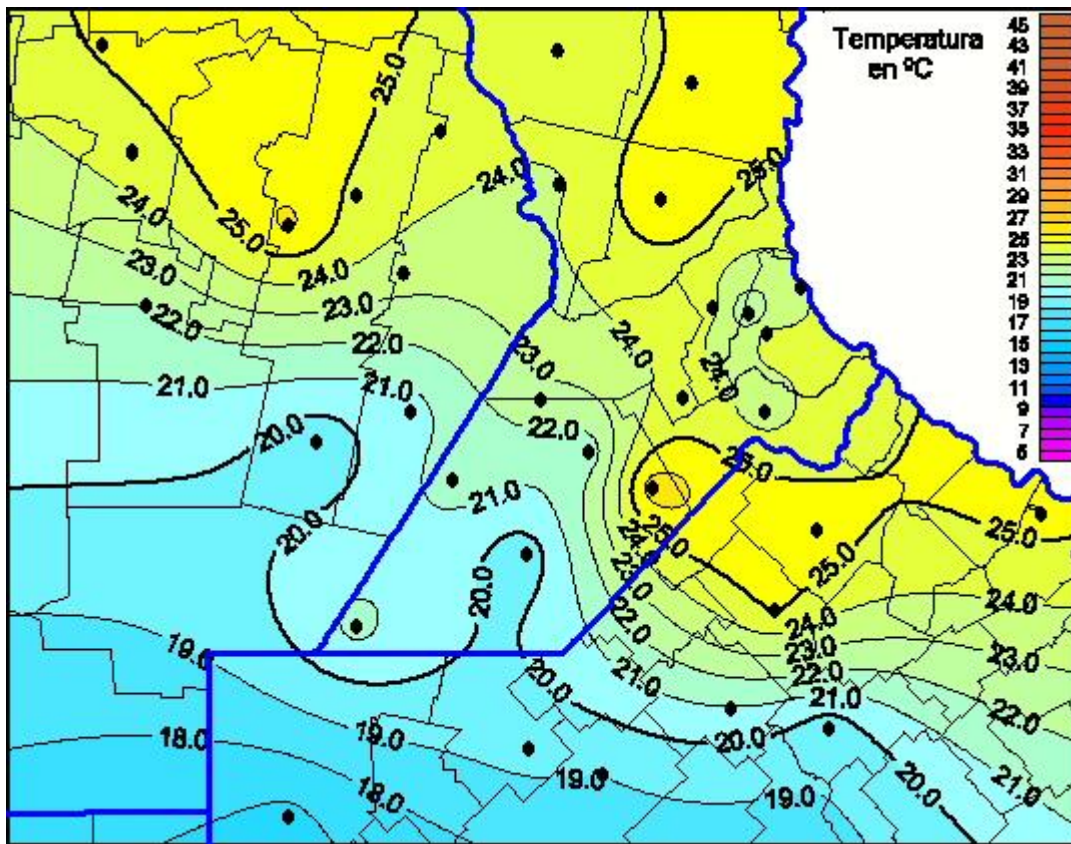

Temperaturas Máximas

Mapa de temperaturas máximas de las últimas 72 horas.
(Desde las 8:00AM hasta las 8:00AM). Se actualiza a las 10:00hs.