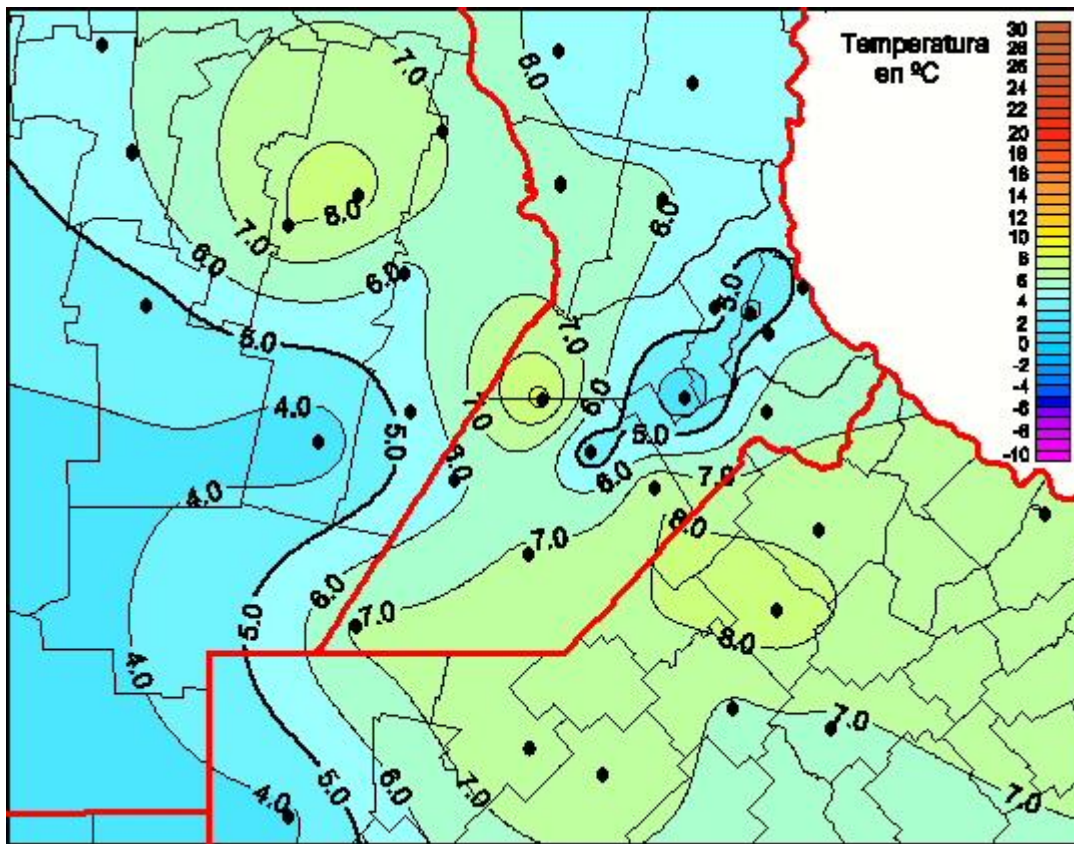

Temperaturas Mínimas

Mapa de temperaturas mínimas de las las últimas 72 horas.
(Desde las 8:00AM hasta las 8:00AM). Se actualiza a las 10:00hs.