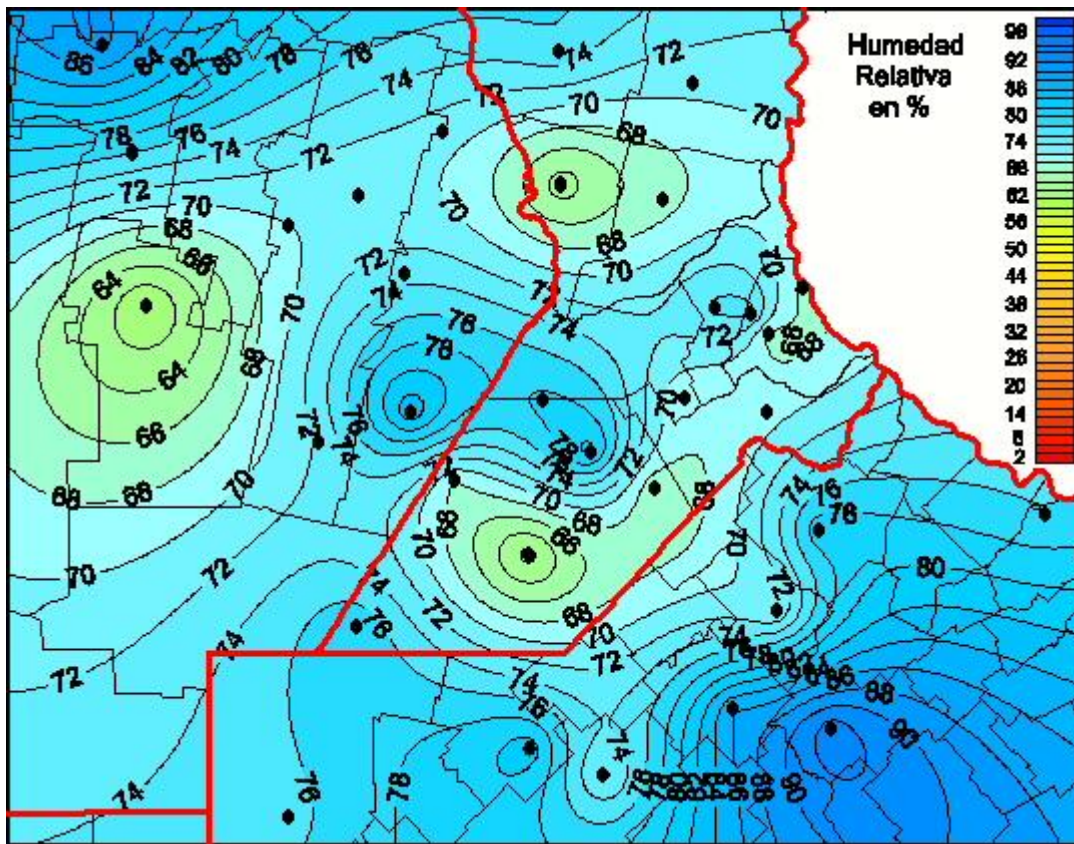

Humedad Relativa

Mapa de humedad relativa de las últimas 72 horas.
(Desde las 8:00AM hasta las 8:00AM). Se actualiza a las 10:00hs.