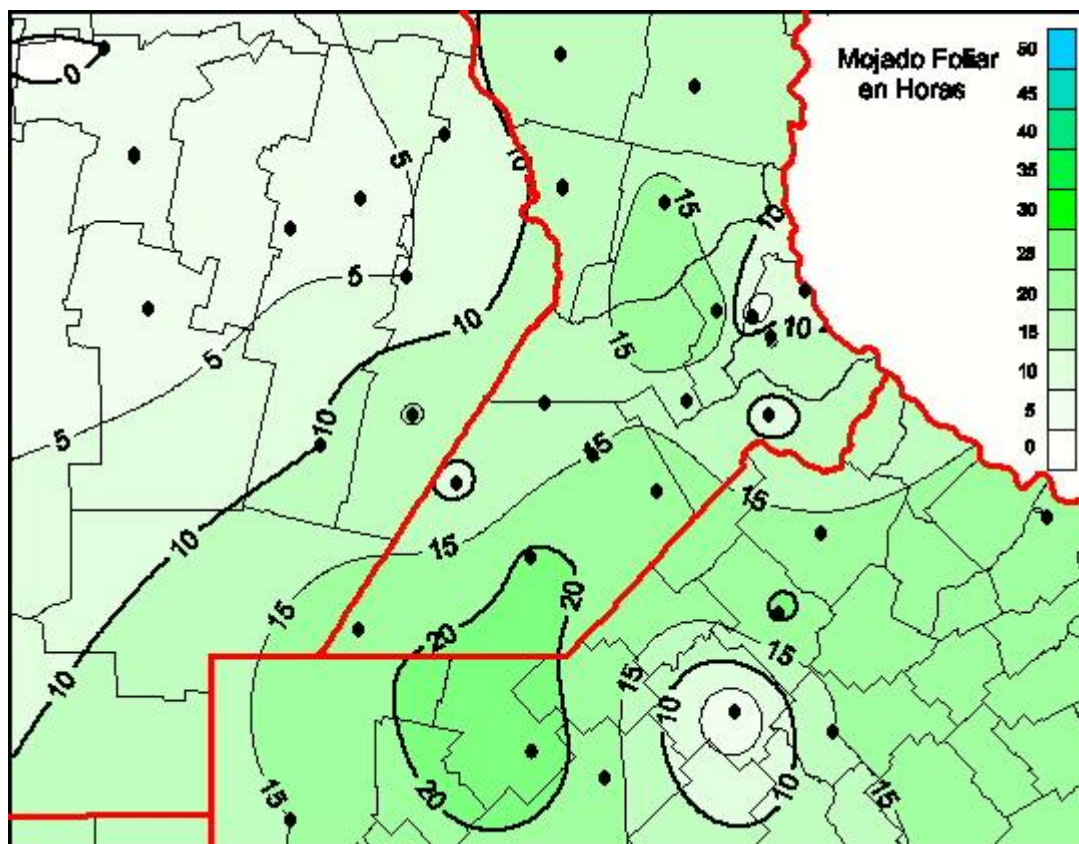

Humedad de Hoja

Mapa de humedad de hoja de las las últimas 72 horas.
(Desde las 8:00AM hasta las 8:00AM). Se actualiza a las 10:00hs.